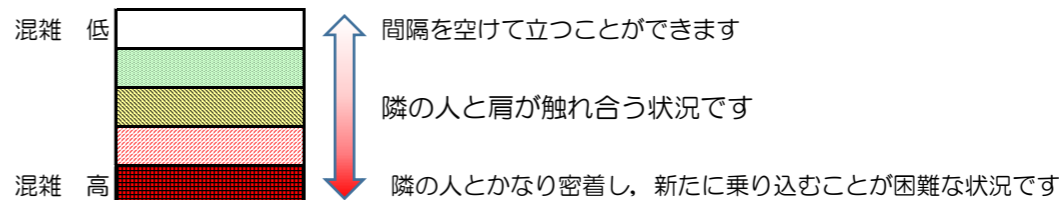

箱崎線（中洲川端方面）の混雑状況

混雑状況の目安

■ **令和3年3月4日(木)**のご利用状況をもとに作成しています。

(中洲川端方面)	貝塚 ↵ 箱崎九大前	箱崎九大前 ↵ 箱崎宮前	箱崎宮前 ↵ 馬出九大病院前	馬出九大病院前 ↵ 千代県庁口	千代県庁口 ↵ 呉服町	呉服町 ↵ 中洲川端
7:00 - 7:15						
7:15 - 7:30						
7:30 - 7:45						
7:45 - 8:00						
8:00 - 8:15						
8:15 - 8:30						
8:30 - 8:45						
8:45 - 9:00						
9:00 - 9:15						
9:15 - 9:30						
9:30 - 9:45						
9:45 - 10:00						

※上記の混雑状況は、目安です。
 ※同じ時間帯でも列車毎の混雑状況には偏りがあります。

箱崎線（貝塚方面）の混雑状況

■ **令和3年3月4日(木)**のご利用状況をもとに作成しています。

混雑状況の目安

(貝塚方面)	中洲川端 ↳ 呉服町	呉服町 ↳ 千代県庁口	千代県庁口 ↳ 馬出九大病院前	馬出九大病院前 ↳ 箱崎宮前	箱崎宮前 ↳ 箱崎九大前	箱崎九大前 ↳ 貝塚
7:00 - 7:15						
7:15 - 7:30						
7:30 - 7:45						
7:45 - 8:00						
8:00 - 8:15						
8:15 - 8:30						
8:30 - 8:45						
8:45 - 9:00						
9:00 - 9:15						
9:15 - 9:30						
9:30 - 9:45						
9:45 - 10:00						