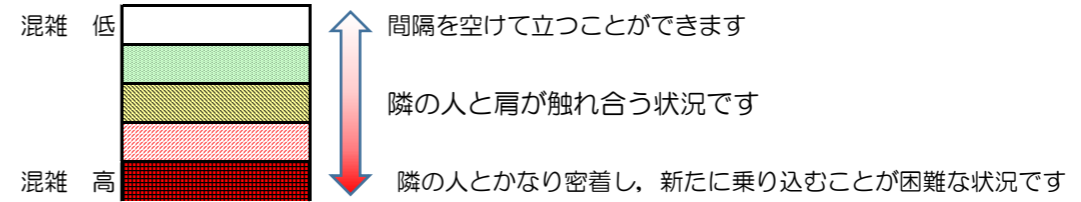

# 箱崎線（中洲川端方面）の混雑状況

混雑状況の目安

■ **令和3年3月4日(木)**のご利用状況をもとに作成しています。

(中洲川端方面)	貝塚 ↵ 箱崎九大前	箱崎九大前 ↵ 箱崎宮前	箱崎宮前 ↵ 馬出九大病院前	馬出九大病院前 ↵ 千代県庁口	千代県庁口 ↵ 呉服町	呉服町 ↵ 中洲川端
16:00 - 16:15						
16:15 - 16:30						
16:30 - 16:45						
16:45 - 17:00						
17:00 - 17:15						
17:15 - 17:30						
17:30 - 17:45						
17:45 - 18:00						
18:00 - 18:15						
18:15 - 18:30						
18:30 - 18:45						
18:45 - 19:00						

※上記の混雑状況は、目安です。  
 ※同じ時間帯でも列車毎の混雑状況には偏りがあります。