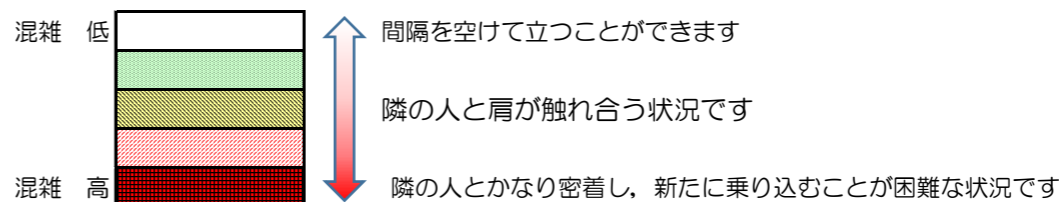

箱崎線（貝塚方面）の混雑状況

■ **令和3年3月4日(木)**のご利用状況をもとに作成しています。

混雑状況の目安

(貝塚方面)	中洲川端 ↳ 呉服町	呉服町 ↳ 千代県庁口	千代県庁口 ↳ 馬出九大病院前	馬出九大病院前 ↳ 箱崎宮前	箱崎宮前 ↳ 箱崎九大前	箱崎九大前 ↳ 貝塚
16:00 - 16:15						
16:15 - 16:30						
16:30 - 16:45						
16:45 - 17:00						
17:00 - 17:15						
17:15 - 17:30						
17:30 - 17:45						
17:45 - 18:00						
18:00 - 18:15						
18:15 - 18:30						
18:30 - 18:45						
18:45 - 19:00						

※上記の混雑状況は、目安です。
※同じ時間帯でも列車毎の混雑状況には偏りがあります。