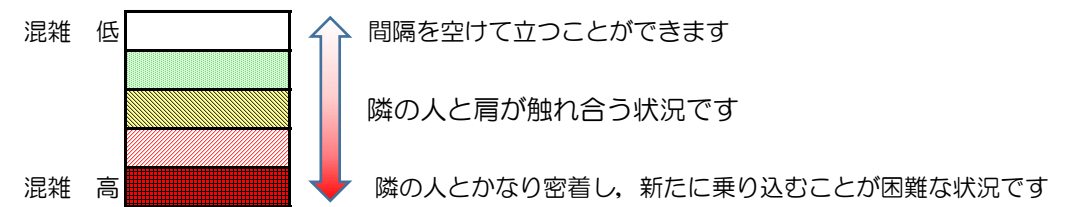

七隈線（橋本方面）の混雑状況

■ **令和3年3月4日(木)**のご利用状況をもとに作成しています。

混雑状況の目安

(橋本方面)	天神南 ↵ 渡辺通	渡辺通 ↵ 薬院	薬院 ↵ 薬院大通	薬院大通 ↵ 桜坂	桜坂 ↵ 六本松	六本松 ↵ 別府	別府 ↵ 茶山	茶山 ↵ 金山	金山 ↵ 七隈	七隈 ↵ 福大前	福大前 ↵ 梅林	梅林 ↵ 野芥	野芥 ↵ 賀茂	賀茂 ↵ 次郎丸	次郎丸 ↵ 橋本
7:00 - 7:15															
7:15 - 7:30															
7:30 - 7:45															
7:45 - 8:00															
8:00 - 8:15															
8:15 - 8:30															
8:30 - 8:45															
8:45 - 9:00															
9:00 - 9:15															
9:15 - 9:30															
9:30 - 9:45															
9:45 - 10:00															

※上記の混雑状況は、目安です。
 ※同じ時間帯でも列車毎の混雑状況には偏りがあります。

七隈線（天神南方面）の混雑状況

■ **令和3年3月4日(木)**のご利用状況をもとに作成しています。

混雑状況の目安

(天神南方面)	橋本 ↵ 次郎丸	次郎丸 ↵ 賀茂	賀茂 ↵ 野芥	野芥 ↵ 梅林	梅林 ↵ 福大前	福大前 ↵ 七隈	七隈 ↵ 金山	金山 ↵ 茶山	茶山 ↵ 別府	別府 ↵ 六本松	六本松 ↵ 桜坂	桜坂 ↵ 薬院大通	薬院大通 ↵ 薬院	薬院 ↵ 渡辺通	渡辺通 ↵ 天神南
7:00 - 7:15															
7:15 - 7:30												低	低		
7:30 - 7:45									低	低	中	低			
7:45 - 8:00									低	低	中	低			
8:00 - 8:15									中	中	高	高	高	低	
8:15 - 8:30									中	中	高	高	高	低	
8:30 - 8:45															
8:45 - 9:00															
9:00 - 9:15															
9:15 - 9:30															
9:30 - 9:45															
9:45 - 10:00															