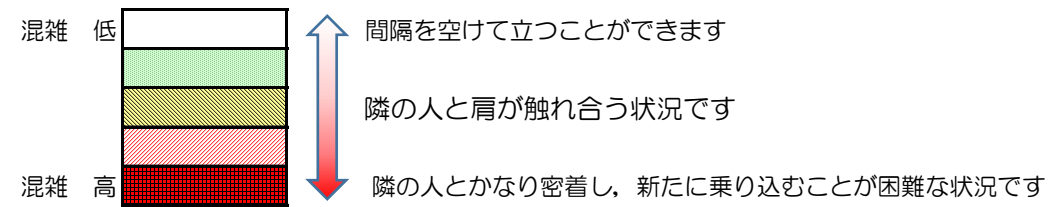

七隈線（橋本方面）の混雑状況

■ **令和3年3月4日(木)**のご利用状況をもとに作成しています。

混雑状況の目安

(橋本方面)	天神南 ↵ 渡辺通	渡辺通 ↵ 薬院	薬院 ↵ 薬院大通	薬院大通 ↵ 桜坂	桜坂 ↵ 六本松	六本松 ↵ 別府	別府 ↵ 茶山	茶山 ↵ 金山	金山 ↵ 七隈	七隈 ↵ 福大前	福大前 ↵ 梅林	梅林 ↵ 野芥	野芥 ↵ 賀茂	賀茂 ↵ 次郎丸	次郎丸 ↵ 橋本
7:00 - 7:15															
7:15 - 7:30															
7:30 - 7:45															
7:45 - 8:00															
8:00 - 8:15															
8:15 - 8:30															
8:30 - 8:45															
8:45 - 9:00															
9:00 - 9:15															
9:15 - 9:30															
9:30 - 9:45															
9:45 - 10:00															

※上記の混雑状況は、目安です。
 ※同じ時間帯でも列車毎の混雑状況には偏りがあります。

七隈線（天神南方面）の混雑状況

■ **令和3年3月4日(木)**のご利用状況をもとに作成しています。

混雑状況の目安

(天神南方面)	橋本 ↵ 次郎丸	次郎丸 ↵ 賀茂	賀茂 ↵ 野芥	野芥 ↵ 梅林	梅林 ↵ 福大前	福大前 ↵ 七隈	七隈 ↵ 金山	金山 ↵ 茶山	茶山 ↵ 別府	別府 ↵ 六本松	六本松 ↵ 桜坂	桜坂 ↵ 薬院大通	薬院大通 ↵ 薬院	薬院 ↵ 渡辺通	渡辺通 ↵ 天神南
7:00 - 7:15															
7:15 - 7:30												低	低		
7:30 - 7:45									低	低	中	低			
7:45 - 8:00									低	低	中	低			
8:00 - 8:15									中	中	高	高	高	低	
8:15 - 8:30									中	中	高	高	高	低	
8:30 - 8:45															
8:45 - 9:00															
9:00 - 9:15															
9:15 - 9:30															
9:30 - 9:45															
9:45 - 10:00															