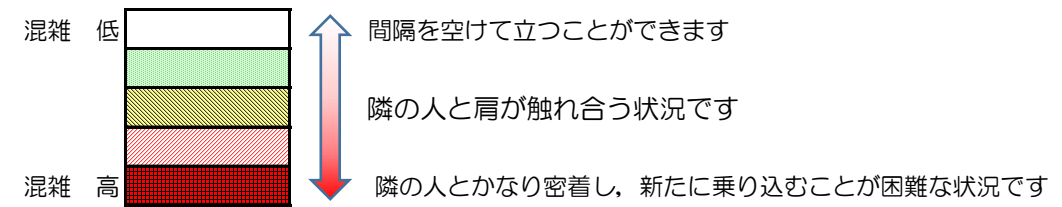

七隈線（天神南方面）の混雑状況

■ **令和3年3月3日(水)**のご利用状況をもとに作成しています。

混雑状況の目安

(天神南方面)	橋本 ↵ 次郎丸	次郎丸 ↵ 賀茂	賀茂 ↵ 野芥	野芥 ↵ 梅林	梅林 ↵ 福大前	福大前 ↵ 七隈	七隈 ↵ 金山	金山 ↵ 茶山	茶山 ↵ 別府	別府 ↵ 六本松	六本松 ↵ 桜坂	桜坂 ↵ 薬院大通	薬院大通 ↵ 薬院	薬院 ↵ 渡辺通	渡辺通 ↵ 天神南
7:00 - 7:15															
7:15 - 7:30															
7:30 - 7:45										Low	Low	Medium	Low		
7:45 - 8:00											Low	Low			
8:00 - 8:15										Low	Medium	Medium	Low	Low	
8:15 - 8:30									Low	Low	Medium	Medium	Medium	Low	
8:30 - 8:45															
8:45 - 9:00															
9:00 - 9:15															
9:15 - 9:30															
9:30 - 9:45															
9:45 - 10:00															

※上記の混雑状況は、目安です。
※同じ時間帯でも列車毎の混雑状況には偏りがあります。