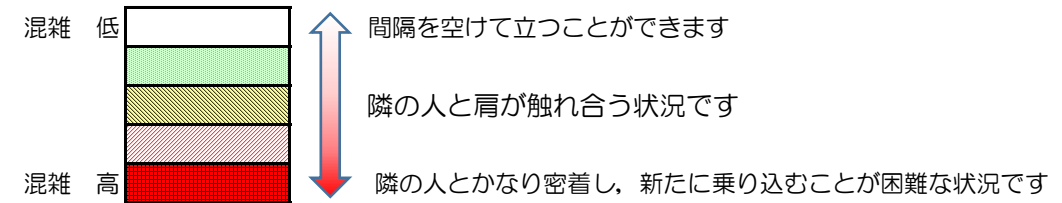

# 七隈線（橋本方面）の混雑状況

■ **令和3年3月3日(水)**のご利用状況をもとに作成しています。

混雑状況の目安

(橋本方面)	天神南 ↵ 渡辺通	渡辺通 ↵ 薬院	薬院 ↵ 薬院大通	薬院大通 ↵ 桜坂	桜坂 ↵ 六本松	六本松 ↵ 別府	別府 ↵ 茶山	茶山 ↵ 金山	金山 ↵ 七隈	七隈 ↵ 福大前	福大前 ↵ 梅林	梅林 ↵ 野芥	野芥 ↵ 賀茂	賀茂 ↵ 次郎丸	次郎丸 ↵ 橋本
7:00 - 7:15															
7:15 - 7:30															
7:30 - 7:45															
7:45 - 8:00															
8:00 - 8:15															
8:15 - 8:30															
8:30 - 8:45															
8:45 - 9:00															
9:00 - 9:15															
9:15 - 9:30															
9:30 - 9:45															
9:45 - 10:00															

※上記の混雑状況は、目安です。  
 ※同じ時間帯でも列車毎の混雑状況には偏りがあります。