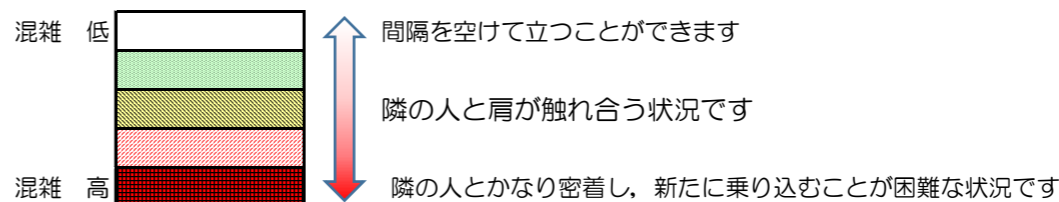

箱崎線（中洲川端方面）の混雑状況

混雑状況の目安

■ **令和3年3月2日(火)**のご利用状況をもとに作成しています。

(中洲川端方面)	貝塚 ↵ 箱崎九大前	箱崎九大前 ↵ 箱崎宮前	箱崎宮前 ↵ 馬出九大病院前	馬出九大病院前 ↵ 千代県庁口	千代県庁口 ↵ 呉服町	呉服町 ↵ 中洲川端
7:00 - 7:15						
7:15 - 7:30						
7:30 - 7:45						
7:45 - 8:00						
8:00 - 8:15						
8:15 - 8:30						
8:30 - 8:45						
8:45 - 9:00						
9:00 - 9:15						
9:15 - 9:30						
9:30 - 9:45						
9:45 - 10:00						

※上記の混雑状況は、目安です。
 ※同じ時間帯でも列車毎の混雑状況には偏りがあります。

箱崎線（貝塚方面）の混雑状況

■ **令和3年3月2日(火)**のご利用状況をもとに作成しています。

混雑状況の目安

(貝塚方面)	中洲川端 ↳ 呉服町	呉服町 ↳ 千代県庁口	千代県庁口 ↳ 馬出九大病院前	馬出九大病院前 ↳ 箱崎宮前	箱崎宮前 ↳ 箱崎九大前	箱崎九大前 ↳ 貝塚
7:00 - 7:15						
7:15 - 7:30						
7:30 - 7:45						
7:45 - 8:00						
8:00 - 8:15						
8:15 - 8:30						
8:30 - 8:45						
8:45 - 9:00						
9:00 - 9:15						
9:15 - 9:30						
9:30 - 9:45						
9:45 - 10:00						