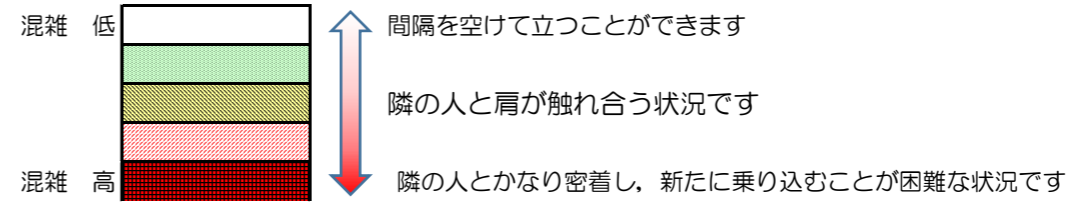

# 箱崎線（中洲川端方面）の混雑状況

混雑状況の目安

■ **令和3年3月2日(火)**のご利用状況をもとに作成しています。

(中洲川端方面)	貝塚 ↵ 箱崎九大前	箱崎九大前 ↵ 箱崎宮前	箱崎宮前 ↵ 馬出九大病院前	馬出九大病院前 ↵ 千代県庁口	千代県庁口 ↵ 呉服町	呉服町 ↵ 中洲川端
16:00 - 16:15						
16:15 - 16:30						
16:30 - 16:45						
16:45 - 17:00						
17:00 - 17:15						
17:15 - 17:30						
17:30 - 17:45						
17:45 - 18:00						
18:00 - 18:15						
18:15 - 18:30						
18:30 - 18:45						
18:45 - 19:00						

※上記の混雑状況は、目安です。  
 ※同じ時間帯でも列車毎の混雑状況には偏りがあります。