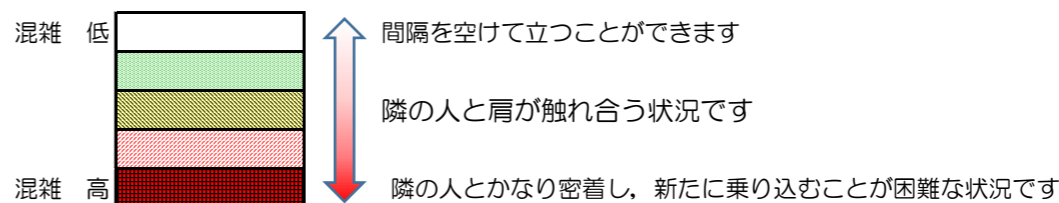

箱崎線（中洲川端方面）の混雑状況

混雑状況の目安

■ **令和3年3月1日(月)**のご利用状況をもとに作成しています。

(中洲川端方面)	貝塚 ↳ 箱崎九大前	箱崎九大前 ↳ 箱崎宮前	箱崎宮前 ↳ 馬出九大病院前	馬出九大病院前 ↳ 千代県庁口	千代県庁口 ↳ 呉服町	呉服町 ↳ 中洲川端
7:00 - 7:15						
7:15 - 7:30						
7:30 - 7:45						
7:45 - 8:00						
8:00 - 8:15						
8:15 - 8:30						
8:30 - 8:45						
8:45 - 9:00						
9:00 - 9:15						
9:15 - 9:30						
9:30 - 9:45						
9:45 - 10:00						

※上記の混雑状況は、目安です。
 ※同じ時間帯でも列車毎の混雑状況には偏りがあります。

箱崎線（貝塚方面）の混雑状況

■ **令和3年3月1日(月)**のご利用状況をもとに作成しています。

混雑状況の目安

(貝塚方面)	中洲川端 ↳ 呉服町	呉服町 ↳ 千代県庁口	千代県庁口 ↳ 馬出九大病院前	馬出九大病院前 ↳ 箱崎宮前	箱崎宮前 ↳ 箱崎九大前	箱崎九大前 ↳ 貝塚
7:00 - 7:15						
7:15 - 7:30						
7:30 - 7:45						
7:45 - 8:00						
8:00 - 8:15						
8:15 - 8:30						
8:30 - 8:45						
8:45 - 9:00						
9:00 - 9:15						
9:15 - 9:30						
9:30 - 9:45						
9:45 - 10:00						