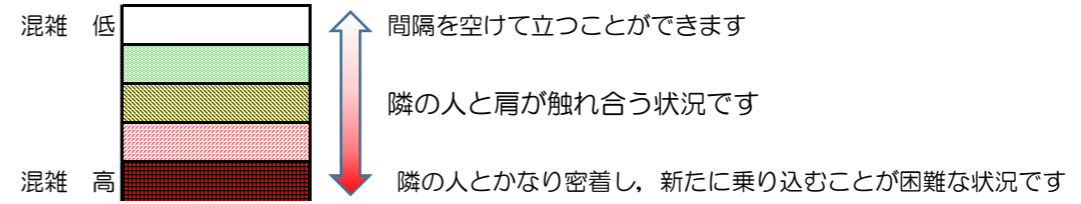

箱崎線（中洲川端方面）の混雑状況

混雑状況の目安

■ **令和3年3月1日(月)**のご利用状況をもとに作成しています。

(中洲川端方面)	貝塚 ↳ 箱崎九大前	箱崎九大前 ↳ 箱崎宮前	箱崎宮前 ↳ 馬出九大病院前	馬出九大病院前 ↳ 千代県庁口	千代県庁口 ↳ 呉服町	呉服町 ↳ 中洲川端
16:00 - 16:15						
16:15 - 16:30						
16:30 - 16:45						
16:45 - 17:00						
17:00 - 17:15						
17:15 - 17:30						
17:30 - 17:45						
17:45 - 18:00						
18:00 - 18:15						
18:15 - 18:30						
18:30 - 18:45						
18:45 - 19:00						

※上記の混雑状況は、目安です。
 ※同じ時間帯でも列車毎の混雑状況には偏りがあります。

箱崎線（貝塚方面）の混雑状況

■ **令和3年3月1日(月)**のご利用状況をもとに作成しています。

混雑状況の目安

(貝塚方面)	中洲川端 ↳ 呉服町	呉服町 ↳ 千代県庁口	千代県庁口 ↳ 馬出九大病院前	馬出九大病院前 ↳ 箱崎宮前	箱崎宮前 ↳ 箱崎九大前	箱崎九大前 ↳ 貝塚
16:00 - 16:15						
16:15 - 16:30						
16:30 - 16:45						
16:45 - 17:00						
17:00 - 17:15						
17:15 - 17:30						
17:30 - 17:45						
17:45 - 18:00						
18:00 - 18:15						
18:15 - 18:30						
18:30 - 18:45						
18:45 - 19:00						