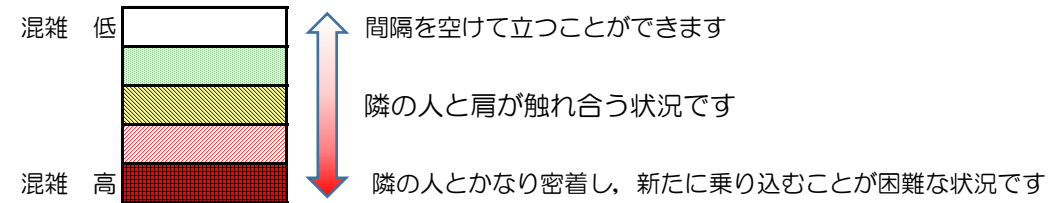

七隈線（橋本方面）の混雑状況

■ **令和3年3月1日(月)**のご利用状況をもとに作成しています。

混雑状況の目安

(橋本方面)	天神南 ↵ 渡辺通	渡辺通 ↵ 薬院	薬院 ↵ 薬院大通	薬院大通 ↵ 桜坂	桜坂 ↵ 六本松	六本松 ↵ 別府	別府 ↵ 茶山	茶山 ↵ 金山	金山 ↵ 七隈	七隈 ↵ 福大前	福大前 ↵ 梅林	梅林 ↵ 野芥	野芥 ↵ 賀茂	賀茂 ↵ 次郎丸	次郎丸 ↵ 橋本
7:00 - 7:15															
7:15 - 7:30															
7:30 - 7:45															
7:45 - 8:00															
8:00 - 8:15															
8:15 - 8:30															
8:30 - 8:45															
8:45 - 9:00															
9:00 - 9:15															
9:15 - 9:30															
9:30 - 9:45															
9:45 - 10:00															

※上記の混雑状況は、目安です。
 ※同じ時間帯でも列車毎の混雑状況には偏りがあります。

七隈線（天神南方面）の混雑状況

■ **令和3年3月1日(月)**のご利用状況をもとに作成しています。

混雑状況の目安

(天神南方面)	橋本 ↵ 次郎丸	次郎丸 ↵ 賀茂	賀茂 ↵ 野芥	野芥 ↵ 梅林	梅林 ↵ 福大前	福大前 ↵ 七隈	七隈 ↵ 金山	金山 ↵ 茶山	茶山 ↵ 別府	別府 ↵ 六本松	六本松 ↵ 桜坂	桜坂 ↵ 薬院大通	薬院大通 ↵ 薬院	薬院 ↵ 渡辺通	渡辺通 ↵ 天神南
7:00 - 7:15															
7:15 - 7:30												Low	Low		
7:30 - 7:45									Low	Low	Medium	Medium	Low		
7:45 - 8:00											Low	Low	Low		
8:00 - 8:15							Low	Low	Low	Medium	Medium	Medium	Low		
8:15 - 8:30								Low	Low	Medium	Medium	Medium	Low		
8:30 - 8:45															
8:45 - 9:00															
9:00 - 9:15															
9:15 - 9:30															
9:30 - 9:45															
9:45 - 10:00															