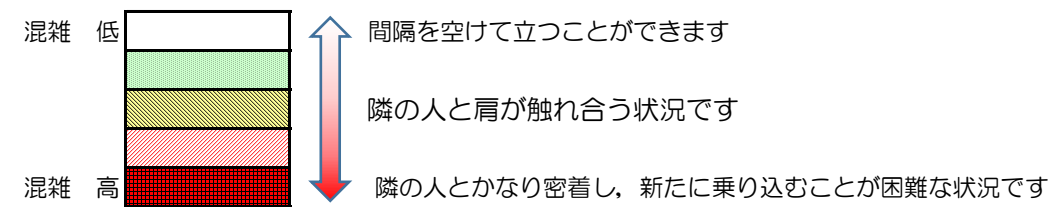

七隈線（橋本方面）の混雑状況

■ **令和3年3月1日(月)**のご利用状況をもとに作成しています。

混雑状況の目安

(橋本方面)	天神南 ↳ 渡辺通	渡辺通 ↳ 薬院	薬院 ↳ 薬院大通	薬院大通 ↳ 桜坂	桜坂 ↳ 六本松	六本松 ↳ 別府	別府 ↳ 茶山	茶山 ↳ 金山	金山 ↳ 七隈	七隈 ↳ 福大前	福大前 ↳ 梅林	梅林 ↳ 野芥	野芥 ↳ 賀茂	賀茂 ↳ 次郎丸	次郎丸 ↳ 橋本
16:00 - 16:15															
16:15 - 16:30															
16:30 - 16:45															
16:45 - 17:00															
17:00 - 17:15															
17:15 - 17:30															
17:30 - 17:45															
17:45 - 18:00															
18:00 - 18:15															
18:15 - 18:30															
18:30 - 18:45															
18:45 - 19:00															

※上記の混雑状況は、目安です。
 ※同じ時間帯でも列車毎の混雑状況には偏りがあります。

七隈線（天神南方面）の混雑状況

■ **令和3年3月1日(月)**のご利用状況をもとに作成しています。

混雑状況の目安

(天神南方面)	橋本 ↵ 次郎丸	次郎丸 ↵ 賀茂	賀茂 ↵ 野芥	野芥 ↵ 梅林	梅林 ↵ 福大前	福大前 ↵ 七隈	七隈 ↵ 金山	金山 ↵ 茶山	茶山 ↵ 別府	別府 ↵ 六本松	六本松 ↵ 桜坂	桜坂 ↵ 薬院大通	薬院大通 ↵ 薬院	薬院 ↵ 渡辺通	渡辺通 ↵ 天神南
16:00 - 16:15															
16:15 - 16:30															
16:30 - 16:45															
16:45 - 17:00															
17:00 - 17:15															
17:15 - 17:30															
17:30 - 17:45															
17:45 - 18:00															
18:00 - 18:15															
18:15 - 18:30															
18:30 - 18:45															
18:45 - 19:00															