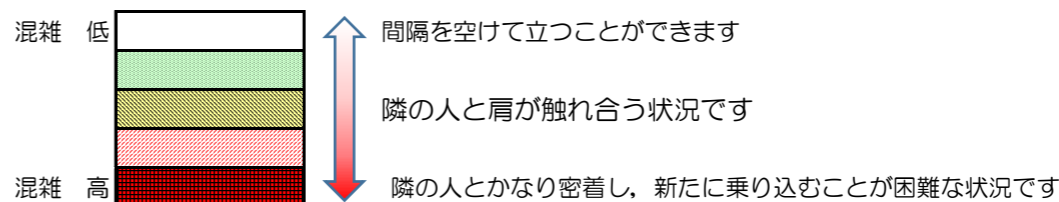

箱崎線（中洲川端方面）の混雑状況

混雑状況の目安

■ **令和3年2月26日(金)**のご利用状況をもとに作成しています。

(中洲川端方面)	貝塚 ↵ 箱崎九大前	箱崎九大前 ↵ 箱崎宮前	箱崎宮前 ↵ 馬出九大病院前	馬出九大病院前 ↵ 千代県庁口	千代県庁口 ↵ 呉服町	呉服町 ↵ 中洲川端
7:00 - 7:15						
7:15 - 7:30						
7:30 - 7:45						
7:45 - 8:00						
8:00 - 8:15						
8:15 - 8:30						
8:30 - 8:45						
8:45 - 9:00						
9:00 - 9:15						
9:15 - 9:30						
9:30 - 9:45						
9:45 - 10:00						

※上記の混雑状況は、目安です。
 ※同じ時間帯でも列車毎の混雑状況には偏りがあります。

箱崎線（貝塚方面）の混雑状況

混雑状況の目安

■令和3年2月26日(金)のご利用状況をもとに作成しています。

(貝塚方面)	中洲川端 ↳ 呉服町	呉服町 ↳ 千代県庁口	千代県庁口 ↳ 馬出九大病院前	馬出九大病院前 ↳ 箱崎宮前	箱崎宮前 ↳ 箱崎九大前	箱崎九大前 ↳ 貝塚
7:00 - 7:15						
7:15 - 7:30						
7:30 - 7:45						
7:45 - 8:00						
8:00 - 8:15						
8:15 - 8:30						
8:30 - 8:45						
8:45 - 9:00						
9:00 - 9:15						
9:15 - 9:30						
9:30 - 9:45						
9:45 - 10:00						