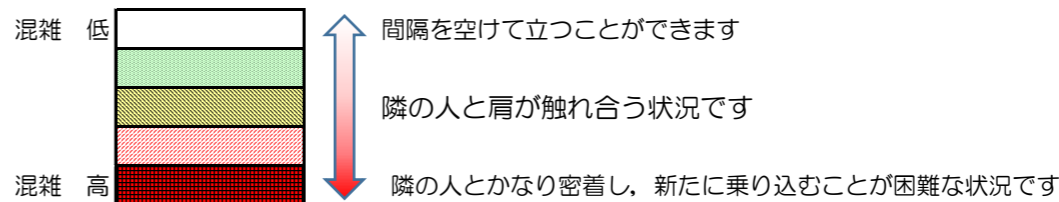

箱崎線（中洲川端方面）の混雑状況

混雑状況の目安

■ **令和3年2月26日(金)**のご利用状況をもとに作成しています。

(中洲川端方面)	貝塚 ↵ 箱崎九大前	箱崎九大前 ↵ 箱崎宮前	箱崎宮前 ↵ 馬出九大病院前	馬出九大病院前 ↵ 千代県庁口	千代県庁口 ↵ 呉服町	呉服町 ↵ 中洲川端
16:00 - 16:15						
16:15 - 16:30						
16:30 - 16:45						
16:45 - 17:00						
17:00 - 17:15						
17:15 - 17:30						
17:30 - 17:45						
17:45 - 18:00						
18:00 - 18:15						
18:15 - 18:30						
18:30 - 18:45						
18:45 - 19:00						

※上記の混雑状況は、目安です。
 ※同じ時間帯でも列車毎の混雑状況には偏りがあります。

箱崎線（貝塚方面）の混雑状況

混雑状況の目安

■令和3年2月26日(金)のご利用状況をもとに作成しています。

(貝塚方面)	中洲川端 ↳ 呉服町	呉服町 ↳ 千代県庁口	千代県庁口 ↳ 馬出九大病院前	馬出九大病院前 ↳ 箱崎宮前	箱崎宮前 ↳ 箱崎九大前	箱崎九大前 ↳ 貝塚
16:00 - 16:15						
16:15 - 16:30						
16:30 - 16:45						
16:45 - 17:00						
17:00 - 17:15						
17:15 - 17:30						
17:30 - 17:45						
17:45 - 18:00						
18:00 - 18:15						
18:15 - 18:30						
18:30 - 18:45						
18:45 - 19:00						