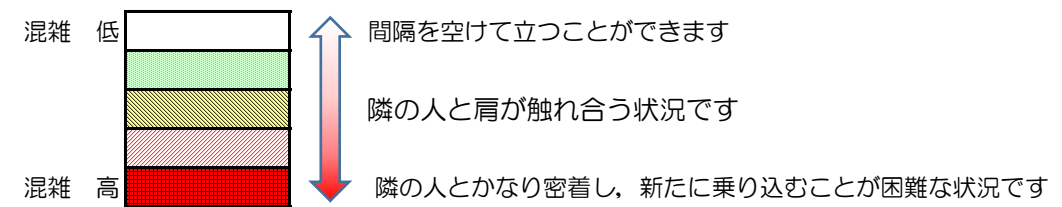

七隈線（橋本方面）の混雑状況

■ **令和3年2月26日(金)**のご利用状況をもとに作成しています。

混雑状況の目安

(橋本方面)	天神南 ↵ 渡辺通	渡辺通 ↵ 薬院	薬院 ↵ 薬院大通	薬院大通 ↵ 桜坂	桜坂 ↵ 六本松	六本松 ↵ 別府	別府 ↵ 茶山	茶山 ↵ 金山	金山 ↵ 七隈	七隈 ↵ 福大前	福大前 ↵ 梅林	梅林 ↵ 野芥	野芥 ↵ 賀茂	賀茂 ↵ 次郎丸	次郎丸 ↵ 橋本
7:00 - 7:15															
7:15 - 7:30															
7:30 - 7:45															
7:45 - 8:00															
8:00 - 8:15															
8:15 - 8:30															
8:30 - 8:45															
8:45 - 9:00															
9:00 - 9:15															
9:15 - 9:30															
9:30 - 9:45															
9:45 - 10:00															

※上記の混雑状況は、目安です。
 ※同じ時間帯でも列車毎の混雑状況には偏りがあります。

七隈線（天神南方面）の混雑状況

■ **令和3年2月26日(金)**のご利用状況をもとに作成しています。

混雑状況の目安

(天神南方面)	橋本 ↵ 次郎丸	次郎丸 ↵ 賀茂	賀茂 ↵ 野芥	野芥 ↵ 梅林	梅林 ↵ 福大前	福大前 ↵ 七隈	七隈 ↵ 金山	金山 ↵ 茶山	茶山 ↵ 別府	別府 ↵ 六本松	六本松 ↵ 桜坂	桜坂 ↵ 薬院大通	薬院大通 ↵ 薬院	薬院 ↵ 渡辺通	渡辺通 ↵ 天神南
7:00 - 7:15															
7:15 - 7:30												Low	Low		
7:30 - 7:45									Low	Low	Medium	Medium	Low		
7:45 - 8:00											Low	Low	Low		
8:00 - 8:15									Low	Medium	Medium	Medium	Medium	Low	
8:15 - 8:30									Low	Low	Medium	Medium	Medium	Low	
8:30 - 8:45											Low	Low	Low		
8:45 - 9:00													Low		
9:00 - 9:15															
9:15 - 9:30															
9:30 - 9:45															
9:45 - 10:00															