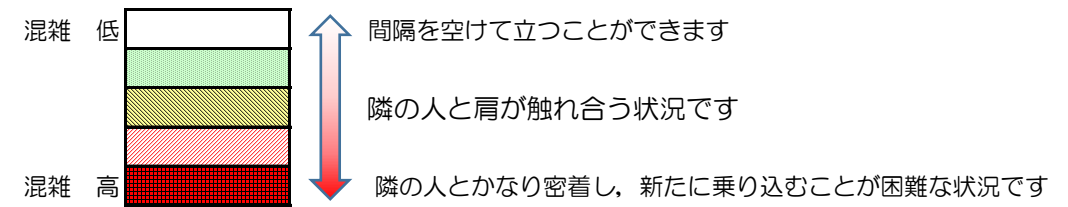

七隈線（橋本方面）の混雑状況

■ **令和3年2月26日(金)**のご利用状況をもとに作成しています。

混雑状況の目安

(橋本方面)	天神南 ↵ 渡辺通	渡辺通 ↵ 薬院	薬院 ↵ 薬院大通	薬院大通 ↵ 桜坂	桜坂 ↵ 六本松	六本松 ↵ 別府	別府 ↵ 茶山	茶山 ↵ 金山	金山 ↵ 七隈	七隈 ↵ 福大前	福大前 ↵ 梅林	梅林 ↵ 野芥	野芥 ↵ 賀茂	賀茂 ↵ 次郎丸	次郎丸 ↵ 橋本
7:00 - 7:15															
7:15 - 7:30															
7:30 - 7:45															
7:45 - 8:00															
8:00 - 8:15															
8:15 - 8:30															
8:30 - 8:45															
8:45 - 9:00															
9:00 - 9:15															
9:15 - 9:30															
9:30 - 9:45															
9:45 - 10:00															

※上記の混雑状況は、目安です。
 ※同じ時間帯でも列車毎の混雑状況には偏りがあります。

七隈線（天神南方面）の混雑状況

■ **令和3年2月26日(金)**のご利用状況をもとに作成しています。

混雑状況の目安

(天神南方面)	橋本 ↵ 次郎丸	次郎丸 ↵ 賀茂	賀茂 ↵ 野芥	野芥 ↵ 梅林	梅林 ↵ 福大前	福大前 ↵ 七隈	七隈 ↵ 金山	金山 ↵ 茶山	茶山 ↵ 別府	別府 ↵ 六本松	六本松 ↵ 桜坂	桜坂 ↵ 薬院大通	薬院大通 ↵ 薬院	薬院 ↵ 渡辺通	渡辺通 ↵ 天神南
7:00 - 7:15															
7:15 - 7:30												Low	Low		
7:30 - 7:45									Low	Low	Medium	Medium	Low		
7:45 - 8:00											Low	Low	Low		
8:00 - 8:15									Low	Medium	Medium	Medium	Medium	Low	
8:15 - 8:30									Low	Low	Medium	Medium	Medium	Low	
8:30 - 8:45											Low	Low	Low		
8:45 - 9:00													Low		
9:00 - 9:15															
9:15 - 9:30															
9:30 - 9:45															
9:45 - 10:00															