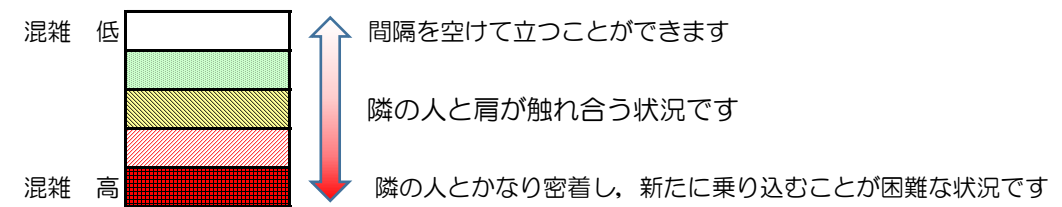

七隈線（橋本方面）の混雑状況

■ **令和3年2月26日(金)**のご利用状況をもとに作成しています。

混雑状況の目安

(橋本方面)	天神南 ↳ 渡辺通	渡辺通 ↳ 薬院	薬院 ↳ 薬院大通	薬院大通 ↳ 桜坂	桜坂 ↳ 六本松	六本松 ↳ 別府	別府 ↳ 茶山	茶山 ↳ 金山	金山 ↳ 七隈	七隈 ↳ 福大前	福大前 ↳ 梅林	梅林 ↳ 野芥	野芥 ↳ 賀茂	賀茂 ↳ 次郎丸	次郎丸 ↳ 橋本
16:00 - 16:15															
16:15 - 16:30															
16:30 - 16:45															
16:45 - 17:00															
17:00 - 17:15															
17:15 - 17:30															
17:30 - 17:45															
17:45 - 18:00															
18:00 - 18:15															
18:15 - 18:30															
18:30 - 18:45															
18:45 - 19:00															

※上記の混雑状況は、目安です。
 ※同じ時間帯でも列車毎の混雑状況には偏りがあります。

七隈線（天神南方面）の混雑状況

■ **令和3年2月26日(金)**のご利用状況をもとに作成しています。

混雑状況の目安

(天神南方面)	橋本 ↵ 次郎丸	次郎丸 ↵ 賀茂	賀茂 ↵ 野芥	野芥 ↵ 梅林	梅林 ↵ 福大前	福大前 ↵ 七隈	七隈 ↵ 金山	金山 ↵ 茶山	茶山 ↵ 別府	別府 ↵ 六本松	六本松 ↵ 桜坂	桜坂 ↵ 薬院大通	薬院大通 ↵ 薬院	薬院 ↵ 渡辺通	渡辺通 ↵ 天神南
16:00 - 16:15															
16:15 - 16:30															
16:30 - 16:45															
16:45 - 17:00															
17:00 - 17:15															
17:15 - 17:30															
17:30 - 17:45															
17:45 - 18:00															
18:00 - 18:15															
18:15 - 18:30															
18:30 - 18:45															
18:45 - 19:00															