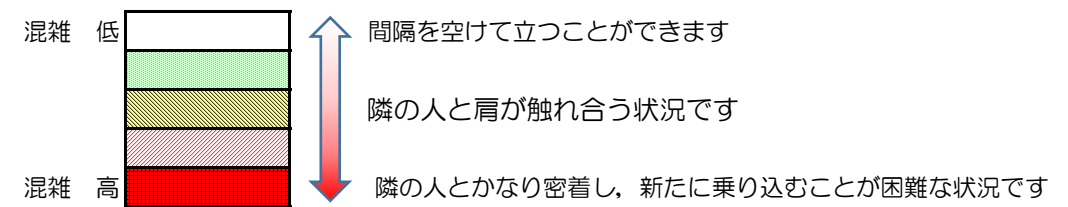

七隈線（橋本方面）の混雑状況

■ **令和3年2月26日(金)**のご利用状況をもとに作成しています。

混雑状況の目安

(橋本方面)	天神南 ↳ 渡辺通	渡辺通 ↳ 薬院	薬院 ↳ 薬院大通	薬院大通 ↳ 桜坂	桜坂 ↳ 六本松	六本松 ↳ 別府	別府 ↳ 茶山	茶山 ↳ 金山	金山 ↳ 七隈	七隈 ↳ 福大前	福大前 ↳ 梅林	梅林 ↳ 野芥	野芥 ↳ 賀茂	賀茂 ↳ 次郎丸	次郎丸 ↳ 橋本
16:00 - 16:15															
16:15 - 16:30															
16:30 - 16:45															
16:45 - 17:00															
17:00 - 17:15															
17:15 - 17:30															
17:30 - 17:45															
17:45 - 18:00															
18:00 - 18:15															
18:15 - 18:30															
18:30 - 18:45															
18:45 - 19:00															

※上記の混雑状況は、目安です。
 ※同じ時間帯でも列車毎の混雑状況には偏りがあります。

七隈線（天神南方面）の混雑状況

■ **令和3年2月26日(金)**のご利用状況をもとに作成しています。

混雑状況の目安

(天神南方面)	橋本 ↵ 次郎丸	次郎丸 ↵ 賀茂	賀茂 ↵ 野芥	野芥 ↵ 梅林	梅林 ↵ 福大前	福大前 ↵ 七隈	七隈 ↵ 金山	金山 ↵ 茶山	茶山 ↵ 別府	別府 ↵ 六本松	六本松 ↵ 桜坂	桜坂 ↵ 薬院大通	薬院大通 ↵ 薬院	薬院 ↵ 渡辺通	渡辺通 ↵ 天神南
16:00 - 16:15															
16:15 - 16:30															
16:30 - 16:45															
16:45 - 17:00															
17:00 - 17:15															
17:15 - 17:30															
17:30 - 17:45															
17:45 - 18:00															
18:00 - 18:15															
18:15 - 18:30															
18:30 - 18:45															
18:45 - 19:00															