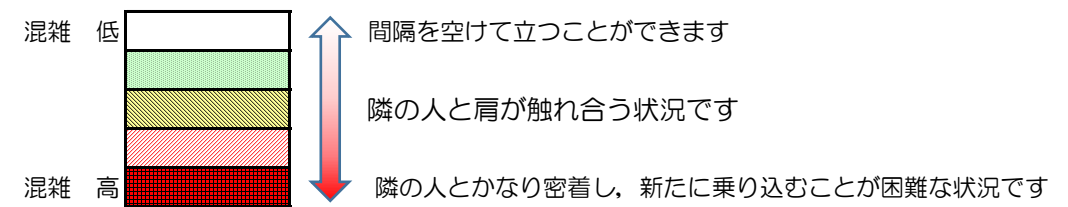

七隈線（橋本方面）の混雑状況

■ **令和3年2月25日(木)**のご利用状況をもとに作成しています。

混雑状況の目安

(橋本方面)	天神南 ↳ 渡辺通	渡辺通 ↳ 薬院	薬院 ↳ 薬院大通	薬院大通 ↳ 桜坂	桜坂 ↳ 六本松	六本松 ↳ 別府	別府 ↳ 茶山	茶山 ↳ 金山	金山 ↳ 七隈	七隈 ↳ 福大前	福大前 ↳ 梅林	梅林 ↳ 野芥	野芥 ↳ 賀茂	賀茂 ↳ 次郎丸	次郎丸 ↳ 橋本
16:00 - 16:15															
16:15 - 16:30															
16:30 - 16:45															
16:45 - 17:00															
17:00 - 17:15															
17:15 - 17:30															
17:30 - 17:45															
17:45 - 18:00															
18:00 - 18:15															
18:15 - 18:30															
18:30 - 18:45															
18:45 - 19:00															

※上記の混雑状況は、目安です。
 ※同じ時間帯でも列車毎の混雑状況には偏りがあります。

七隈線（天神南方面）の混雑状況

■ **令和3年2月25日(木)**のご利用状況をもとに作成しています。

混雑状況の目安

(天神南方面)	橋本 ↵ 次郎丸	次郎丸 ↵ 賀茂	賀茂 ↵ 野芥	野芥 ↵ 梅林	梅林 ↵ 福大前	福大前 ↵ 七隈	七隈 ↵ 金山	金山 ↵ 茶山	茶山 ↵ 別府	別府 ↵ 六本松	六本松 ↵ 桜坂	桜坂 ↵ 薬院大通	薬院大通 ↵ 薬院	薬院 ↵ 渡辺通	渡辺通 ↵ 天神南
16:00 - 16:15															
16:15 - 16:30															
16:30 - 16:45															
16:45 - 17:00															
17:00 - 17:15															
17:15 - 17:30															
17:30 - 17:45															
17:45 - 18:00															
18:00 - 18:15															
18:15 - 18:30															
18:30 - 18:45															
18:45 - 19:00															