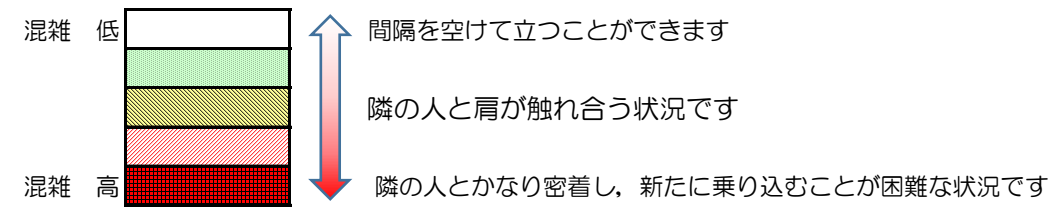

七隈線（天神南方面）の混雑状況

■ **令和3年2月25日(木)**のご利用状況をもとに作成しています。

混雑状況の目安

(天神南方面)	橋本 ↵ 次郎丸	次郎丸 ↵ 賀茂	賀茂 ↵ 野芥	野芥 ↵ 梅林	梅林 ↵ 福大前	福大前 ↵ 七隈	七隈 ↵ 金山	金山 ↵ 茶山	茶山 ↵ 別府	別府 ↵ 六本松	六本松 ↵ 桜坂	桜坂 ↵ 薬院大通	薬院大通 ↵ 薬院	薬院 ↵ 渡辺通	渡辺通 ↵ 天神南
7:00 - 7:15															
7:15 - 7:30															
7:30 - 7:45										Low	Low	Medium	Medium		
7:45 - 8:00															
8:00 - 8:15										Low	Low	Low	Low		
8:15 - 8:30										Low	Low	Medium	Low	Low	
8:30 - 8:45															
8:45 - 9:00															
9:00 - 9:15															
9:15 - 9:30															
9:30 - 9:45															
9:45 - 10:00															

※上記の混雑状況は、目安です。
※同じ時間帯でも列車毎の混雑状況には偏りがあります。