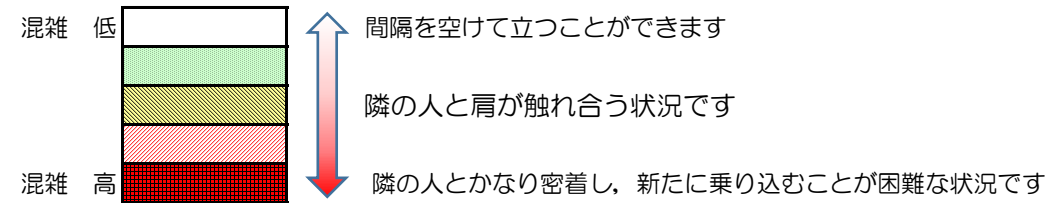

# 七隈線（橋本方面）の混雑状況

■ **令和3年2月25日(木)**のご利用状況をもとに作成しています。

混雑状況の目安

(橋本方面)	天神南 ↵ 渡辺通	渡辺通 ↵ 薬院	薬院 ↵ 薬院大通	薬院大通 ↵ 桜坂	桜坂 ↵ 六本松	六本松 ↵ 別府	別府 ↵ 茶山	茶山 ↵ 金山	金山 ↵ 七隈	七隈 ↵ 福大前	福大前 ↵ 梅林	梅林 ↵ 野芥	野芥 ↵ 賀茂	賀茂 ↵ 次郎丸	次郎丸 ↵ 橋本
7:00 - 7:15															
7:15 - 7:30															
7:30 - 7:45															
7:45 - 8:00															
8:00 - 8:15															
8:15 - 8:30															
8:30 - 8:45															
8:45 - 9:00															
9:00 - 9:15															
9:15 - 9:30															
9:30 - 9:45															
9:45 - 10:00															

※上記の混雑状況は、目安です。  
 ※同じ時間帯でも列車毎の混雑状況には偏りがあります。