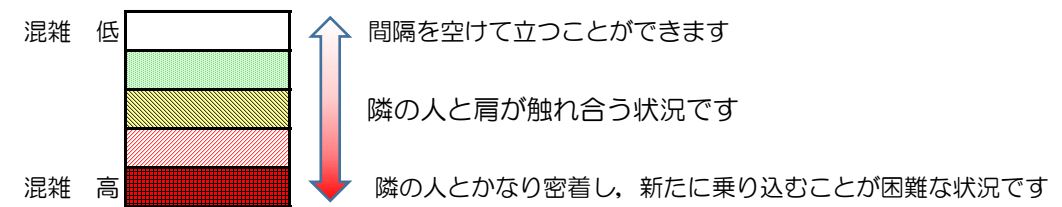

七隈線（天神南方面）の混雑状況

■ **令和3年2月25日(木)**のご利用状況をもとに作成しています。

混雑状況の目安

(天神南方面)	橋本 ↵ 次郎丸	次郎丸 ↵ 賀茂	賀茂 ↵ 野芥	野芥 ↵ 梅林	梅林 ↵ 福大前	福大前 ↵ 七隈	七隈 ↵ 金山	金山 ↵ 茶山	茶山 ↵ 別府	別府 ↵ 六本松	六本松 ↵ 桜坂	桜坂 ↵ 薬院大通	薬院大通 ↵ 薬院	薬院 ↵ 渡辺通	渡辺通 ↵ 天神南
16:00 - 16:15															
16:15 - 16:30															
16:30 - 16:45															
16:45 - 17:00															
17:00 - 17:15															
17:15 - 17:30															
17:30 - 17:45															
17:45 - 18:00															
18:00 - 18:15															
18:15 - 18:30															
18:30 - 18:45															
18:45 - 19:00															

※上記の混雑状況は、目安です。
※同じ時間帯でも列車毎の混雑状況には偏りがあります。