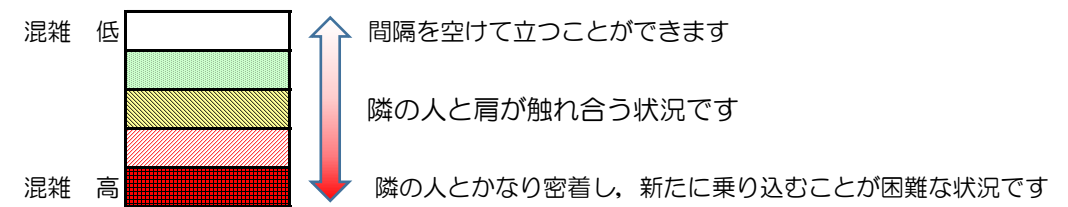

# 七隈線（橋本方面）の混雑状況

■ **令和3年2月25日(木)**のご利用状況をもとに作成しています。

混雑状況の目安

(橋本方面)	天神南 ↳ 渡辺通	渡辺通 ↳ 薬院	薬院 ↳ 薬院大通	薬院大通 ↳ 桜坂	桜坂 ↳ 六本松	六本松 ↳ 別府	別府 ↳ 茶山	茶山 ↳ 金山	金山 ↳ 七隈	七隈 ↳ 福大前	福大前 ↳ 梅林	梅林 ↳ 野芥	野芥 ↳ 賀茂	賀茂 ↳ 次郎丸	次郎丸 ↳ 橋本
16:00 - 16:15															
16:15 - 16:30															
16:30 - 16:45															
16:45 - 17:00															
17:00 - 17:15															
17:15 - 17:30															
17:30 - 17:45															
17:45 - 18:00															
18:00 - 18:15															
18:15 - 18:30															
18:30 - 18:45															
18:45 - 19:00															

※上記の混雑状況は、目安です。  
※同じ時間帯でも列車毎の混雑状況には偏りがあります。