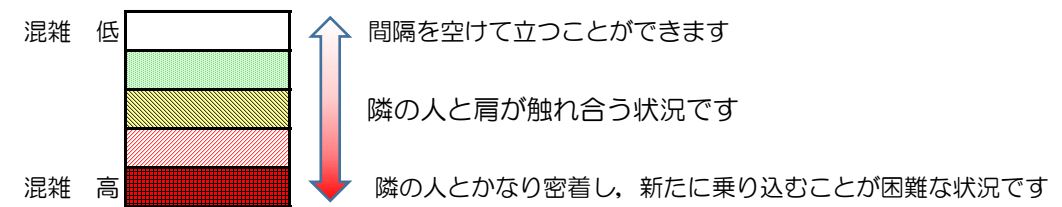

七隈線（橋本方面）の混雑状況

■ **令和3年2月24日(水)**のご利用状況をもとに作成しています。

混雑状況の目安

(橋本方面)	天神南 ↳ 渡辺通	渡辺通 ↳ 薬院	薬院 ↳ 薬院大通	薬院大通 ↳ 桜坂	桜坂 ↳ 六本松	六本松 ↳ 別府	別府 ↳ 茶山	茶山 ↳ 金山	金山 ↳ 七隈	七隈 ↳ 福大前	福大前 ↳ 梅林	梅林 ↳ 野芥	野芥 ↳ 賀茂	賀茂 ↳ 次郎丸	次郎丸 ↳ 橋本
16:00 - 16:15															
16:15 - 16:30															
16:30 - 16:45															
16:45 - 17:00															
17:00 - 17:15															
17:15 - 17:30															
17:30 - 17:45															
17:45 - 18:00															
18:00 - 18:15															
18:15 - 18:30															
18:30 - 18:45															
18:45 - 19:00															

※上記の混雑状況は、目安です。
 ※同じ時間帯でも列車毎の混雑状況には偏りがあります。

七隈線（天神南方面）の混雑状況

■ **令和3年2月24日(水)**のご利用状況をもとに作成しています。

混雑状況の目安

(天神南方面)	橋本 ↵ 次郎丸	次郎丸 ↵ 賀茂	賀茂 ↵ 野芥	野芥 ↵ 梅林	梅林 ↵ 福大前	福大前 ↵ 七隈	七隈 ↵ 金山	金山 ↵ 茶山	茶山 ↵ 別府	別府 ↵ 六本松	六本松 ↵ 桜坂	桜坂 ↵ 薬院大通	薬院大通 ↵ 薬院	薬院 ↵ 渡辺通	渡辺通 ↵ 天神南
16:00 - 16:15															
16:15 - 16:30															
16:30 - 16:45															
16:45 - 17:00															
17:00 - 17:15															
17:15 - 17:30															
17:30 - 17:45															
17:45 - 18:00															
18:00 - 18:15															
18:15 - 18:30															
18:30 - 18:45															
18:45 - 19:00															