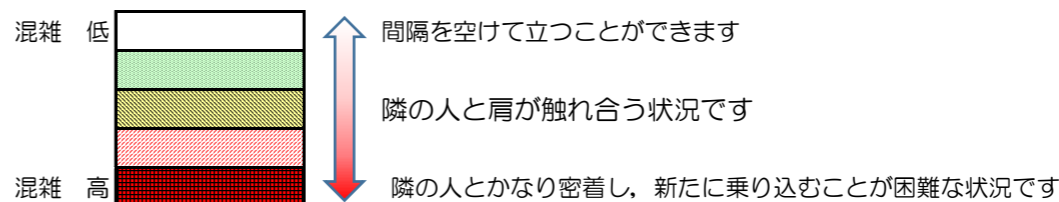

箱崎線（中洲川端方面）の混雑状況

混雑状況の目安

■ **令和3年2月22日(月)**のご利用状況をもとに作成しています。

(中洲川端方面)	貝塚 ↵ 箱崎九大前	箱崎九大前 ↵ 箱崎宮前	箱崎宮前 ↵ 馬出九大病院前	馬出九大病院前 ↵ 千代県庁口	千代県庁口 ↵ 呉服町	呉服町 ↵ 中洲川端
7:00 - 7:15						
7:15 - 7:30						
7:30 - 7:45						
7:45 - 8:00						
8:00 - 8:15						
8:15 - 8:30						
8:30 - 8:45						
8:45 - 9:00						
9:00 - 9:15						
9:15 - 9:30						
9:30 - 9:45						
9:45 - 10:00						

※上記の混雑状況は、目安です。

※同じ時間帯でも列車毎の混雑状況には偏りがあります。

箱崎線（貝塚方面）の混雑状況

混雑状況の目安

■令和3年2月22日(月)のご利用状況をもとに作成しています。

(貝塚方面)	中洲川端 ↳ 呉服町	呉服町 ↳ 千代県庁口	千代県庁口 ↳ 馬出九大病院前	馬出九大病院前 ↳ 箱崎宮前	箱崎宮前 ↳ 箱崎九大前	箱崎九大前 ↳ 貝塚
7:00 - 7:15						
7:15 - 7:30						
7:30 - 7:45						
7:45 - 8:00						
8:00 - 8:15						
8:15 - 8:30						
8:30 - 8:45						
8:45 - 9:00						
9:00 - 9:15						
9:15 - 9:30						
9:30 - 9:45						
9:45 - 10:00						