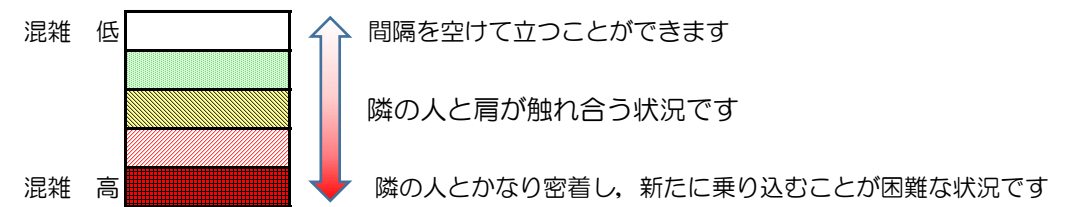

七隈線（橋本方面）の混雑状況

■ **令和3年2月22日(月)**のご利用状況をもとに作成しています。

混雑状況の目安

(橋本方面)	天神南 ↵ 渡辺通	渡辺通 ↵ 薬院	薬院 ↵ 薬院大通	薬院大通 ↵ 桜坂	桜坂 ↵ 六本松	六本松 ↵ 別府	別府 ↵ 茶山	茶山 ↵ 金山	金山 ↵ 七隈	七隈 ↵ 福大前	福大前 ↵ 梅林	梅林 ↵ 野芥	野芥 ↵ 賀茂	賀茂 ↵ 次郎丸	次郎丸 ↵ 橋本
7:00 - 7:15															
7:15 - 7:30															
7:30 - 7:45															
7:45 - 8:00															
8:00 - 8:15															
8:15 - 8:30															
8:30 - 8:45															
8:45 - 9:00															
9:00 - 9:15															
9:15 - 9:30															
9:30 - 9:45															
9:45 - 10:00															

※上記の混雑状況は、目安です。
 ※同じ時間帯でも列車毎の混雑状況には偏りがあります。

七隈線（天神南方面）の混雑状況

■ **令和3年2月22日(月)**のご利用状況をもとに作成しています。

混雑状況の目安

(天神南方面)	橋本 ↵ 次郎丸	次郎丸 ↵ 賀茂	賀茂 ↵ 野芥	野芥 ↵ 梅林	梅林 ↵ 福大前	福大前 ↵ 七隈	七隈 ↵ 金山	金山 ↵ 茶山	茶山 ↵ 別府	別府 ↵ 六本松	六本松 ↵ 桜坂	桜坂 ↵ 薬院大通	薬院大通 ↵ 薬院	薬院 ↵ 渡辺通	渡辺通 ↵ 天神南
7:00 - 7:15															
7:15 - 7:30															
7:30 - 7:45										■	■	■	■		
7:45 - 8:00															
8:00 - 8:15										■	■	■	■		
8:15 - 8:30										■	■	■	■		
8:30 - 8:45															
8:45 - 9:00															
9:00 - 9:15															
9:15 - 9:30															
9:30 - 9:45															
9:45 - 10:00															