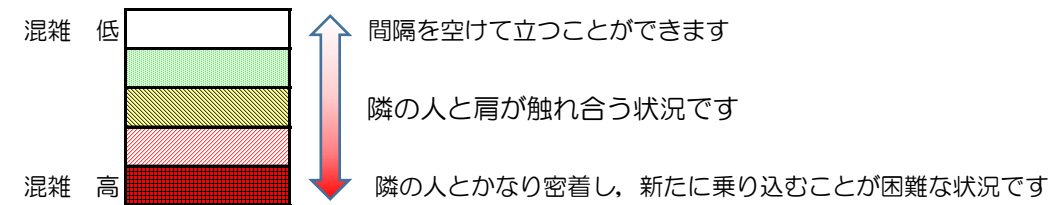

七隈線（橋本方面）の混雑状況

■ **令和3年2月22日(月)**のご利用状況をもとに作成しています。

混雑状況の目安

(橋本方面)	天神南 ↵ 渡辺通	渡辺通 ↵ 薬院	薬院 ↵ 薬院大通	薬院大通 ↵ 桜坂	桜坂 ↵ 六本松	六本松 ↵ 別府	別府 ↵ 茶山	茶山 ↵ 金山	金山 ↵ 七隈	七隈 ↵ 福大前	福大前 ↵ 梅林	梅林 ↵ 野芥	野芥 ↵ 賀茂	賀茂 ↵ 次郎丸	次郎丸 ↵ 橋本
7:00 - 7:15															
7:15 - 7:30															
7:30 - 7:45															
7:45 - 8:00															
8:00 - 8:15															
8:15 - 8:30															
8:30 - 8:45															
8:45 - 9:00															
9:00 - 9:15															
9:15 - 9:30															
9:30 - 9:45															
9:45 - 10:00															

※上記の混雑状況は、目安です。
 ※同じ時間帯でも列車毎の混雑状況には偏りがあります。

七隈線（天神南方面）の混雑状況

■ **令和3年2月22日(月)**のご利用状況をもとに作成しています。

混雑状況の目安

(天神南方面)	橋本 ↵ 次郎丸	次郎丸 ↵ 賀茂	賀茂 ↵ 野芥	野芥 ↵ 梅林	梅林 ↵ 福大前	福大前 ↵ 七隈	七隈 ↵ 金山	金山 ↵ 茶山	茶山 ↵ 別府	別府 ↵ 六本松	六本松 ↵ 桜坂	桜坂 ↵ 薬院大通	薬院大通 ↵ 薬院	薬院 ↵ 渡辺通	渡辺通 ↵ 天神南
7:00 - 7:15															
7:15 - 7:30															
7:30 - 7:45										■	■	■	■		
7:45 - 8:00															
8:00 - 8:15										■	■	■	■		
8:15 - 8:30										■	■	■	■		
8:30 - 8:45															
8:45 - 9:00															
9:00 - 9:15															
9:15 - 9:30															
9:30 - 9:45															
9:45 - 10:00															