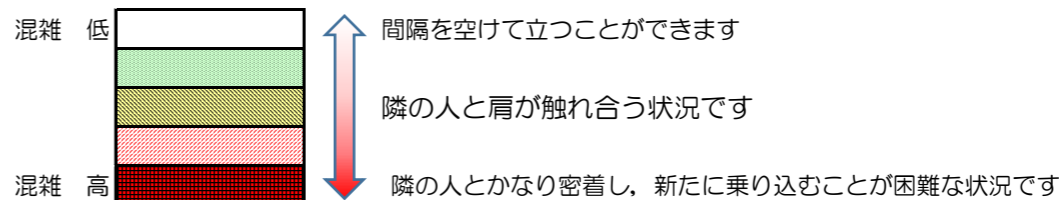

箱崎線（中洲川端方面）の混雑状況

混雑状況の目安

■ **令和3年2月19日(金)**のご利用状況をもとに作成しています。

(中洲川端方面)	貝塚 ↵ 箱崎九大前	箱崎九大前 ↵ 箱崎宮前	箱崎宮前 ↵ 馬出九大病院前	馬出九大病院前 ↵ 千代県庁口	千代県庁口 ↵ 呉服町	呉服町 ↵ 中洲川端
7:00 - 7:15						
7:15 - 7:30						
7:30 - 7:45						
7:45 - 8:00						
8:00 - 8:15						
8:15 - 8:30						
8:30 - 8:45						
8:45 - 9:00						
9:00 - 9:15						
9:15 - 9:30						
9:30 - 9:45						
9:45 - 10:00						

※上記の混雑状況は、目安です。
 ※同じ時間帯でも列車毎の混雑状況には偏りがあります。

箱崎線（貝塚方面）の混雑状況

■ **令和3年2月19日(金)**のご利用状況をもとに作成しています。

混雑状況の目安

(貝塚方面)	中洲川端 ↳ 呉服町	呉服町 ↳ 千代県庁口	千代県庁口 ↳ 馬出九大病院前	馬出九大病院前 ↳ 箱崎宮前	箱崎宮前 ↳ 箱崎九大前	箱崎九大前 ↳ 貝塚
7:00 - 7:15						
7:15 - 7:30						
7:30 - 7:45						
7:45 - 8:00						
8:00 - 8:15						
8:15 - 8:30						
8:30 - 8:45						
8:45 - 9:00						
9:00 - 9:15						
9:15 - 9:30						
9:30 - 9:45						
9:45 - 10:00						