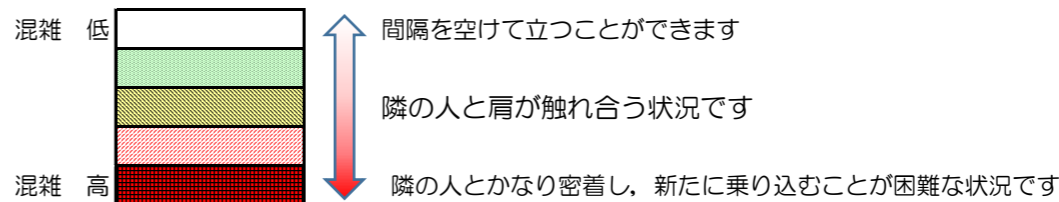

箱崎線（貝塚方面）の混雑状況

混雑状況の目安

■ **令和3年2月19日(金)**のご利用状況をもとに作成しています。

(貝塚方面)	中洲川端 ↳ 呉服町	呉服町 ↳ 千代県庁口	千代県庁口 ↳ 馬出九大病院前	馬出九大病院前 ↳ 箱崎宮前	箱崎宮前 ↳ 箱崎九大前	箱崎九大前 ↳ 貝塚
16:00 - 16:15						
16:15 - 16:30						
16:30 - 16:45						
16:45 - 17:00						
17:00 - 17:15						
17:15 - 17:30						
17:30 - 17:45						
17:45 - 18:00						
18:00 - 18:15						
18:15 - 18:30						
18:30 - 18:45						
18:45 - 19:00						

※上記の混雑状況は、目安です。
※同じ時間帯でも列車毎の混雑状況には偏りがあります。