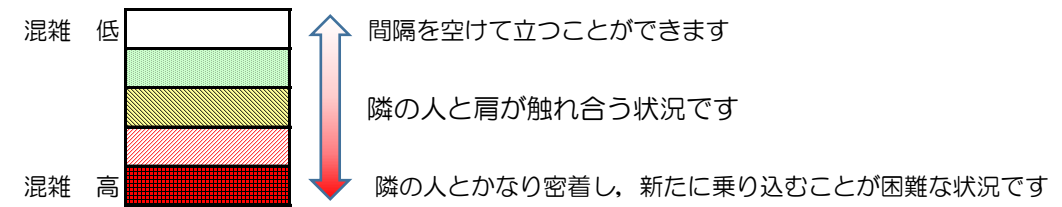

七隈線（橋本方面）の混雑状況

■ **令和3年2月19日(金)**のご利用状況をもとに作成しています。

混雑状況の目安

(橋本方面)	天神南 ↵ 渡辺通	渡辺通 ↵ 薬院	薬院 ↵ 薬院大通	薬院大通 ↵ 桜坂	桜坂 ↵ 六本松	六本松 ↵ 別府	別府 ↵ 茶山	茶山 ↵ 金山	金山 ↵ 七隈	七隈 ↵ 福大前	福大前 ↵ 梅林	梅林 ↵ 野芥	野芥 ↵ 賀茂	賀茂 ↵ 次郎丸	次郎丸 ↵ 橋本
7:00 - 7:15															
7:15 - 7:30															
7:30 - 7:45															
7:45 - 8:00															
8:00 - 8:15															
8:15 - 8:30															
8:30 - 8:45															
8:45 - 9:00															
9:00 - 9:15															
9:15 - 9:30															
9:30 - 9:45															
9:45 - 10:00															

※上記の混雑状況は、目安です。
 ※同じ時間帯でも列車毎の混雑状況には偏りがあります。

七隈線（天神南方面）の混雑状況

■ **令和3年2月19日(金)**のご利用状況をもとに作成しています。

混雑状況の目安

(天神南方面)	橋本 ↵ 次郎丸	次郎丸 ↵ 賀茂	賀茂 ↵ 野芥	野芥 ↵ 梅林	梅林 ↵ 福大前	福大前 ↵ 七隈	七隈 ↵ 金山	金山 ↵ 茶山	茶山 ↵ 別府	別府 ↵ 六本松	六本松 ↵ 桜坂	桜坂 ↵ 薬院大通	薬院大通 ↵ 薬院	薬院 ↵ 渡辺通	渡辺通 ↵ 天神南
7:00 - 7:15															
7:15 - 7:30															
7:30 - 7:45										Low	Low	Medium	Low		
7:45 - 8:00											Low	Low	Low		
8:00 - 8:15										Low	Medium	Medium	Low	Low	
8:15 - 8:30										Low	Low	Low	Low		
8:30 - 8:45															
8:45 - 9:00															
9:00 - 9:15															
9:15 - 9:30															
9:30 - 9:45															
9:45 - 10:00															