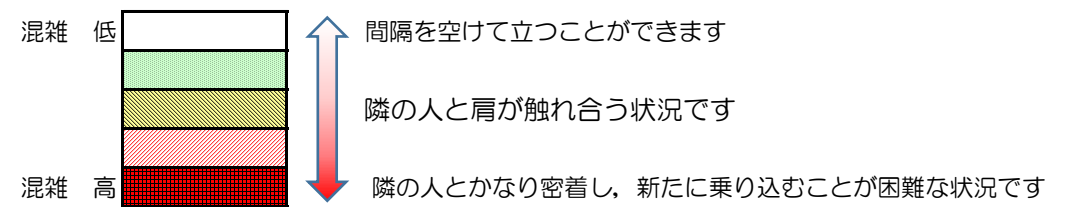

七隈線（橋本方面）の混雑状況

■ **令和3年2月19日(金)**のご利用状況をもとに作成しています。

混雑状況の目安

(橋本方面)	天神南 ↳ 渡辺通	渡辺通 ↳ 薬院	薬院 ↳ 薬院大通	薬院大通 ↳ 桜坂	桜坂 ↳ 六本松	六本松 ↳ 別府	別府 ↳ 茶山	茶山 ↳ 金山	金山 ↳ 七隈	七隈 ↳ 福大前	福大前 ↳ 梅林	梅林 ↳ 野芥	野芥 ↳ 賀茂	賀茂 ↳ 次郎丸	次郎丸 ↳ 橋本
16:00 - 16:15															
16:15 - 16:30															
16:30 - 16:45															
16:45 - 17:00															
17:00 - 17:15															
17:15 - 17:30															
17:30 - 17:45															
17:45 - 18:00															
18:00 - 18:15															
18:15 - 18:30															
18:30 - 18:45															
18:45 - 19:00															

※上記の混雑状況は、目安です。
 ※同じ時間帯でも列車毎の混雑状況には偏りがあります。

七隈線（天神南方面）の混雑状況

■ **令和3年2月19日(金)**のご利用状況をもとに作成しています。

混雑状況の目安

(天神南方面)	橋本 ↵ 次郎丸	次郎丸 ↵ 賀茂	賀茂 ↵ 野芥	野芥 ↵ 梅林	梅林 ↵ 福大前	福大前 ↵ 七隈	七隈 ↵ 金山	金山 ↵ 茶山	茶山 ↵ 別府	別府 ↵ 六本松	六本松 ↵ 桜坂	桜坂 ↵ 薬院大通	薬院大通 ↵ 薬院	薬院 ↵ 渡辺通	渡辺通 ↵ 天神南
16:00 - 16:15															
16:15 - 16:30															
16:30 - 16:45															
16:45 - 17:00															
17:00 - 17:15															
17:15 - 17:30															
17:30 - 17:45															
17:45 - 18:00															
18:00 - 18:15															
18:15 - 18:30															
18:30 - 18:45															
18:45 - 19:00															