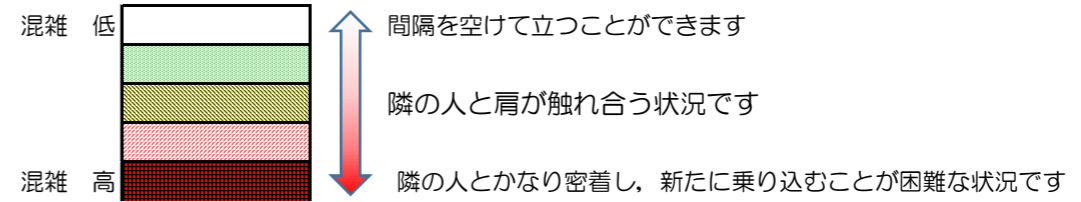

箱崎線（中洲川端方面）の混雑状況

混雑状況の目安

■ **令和3年2月18日(木)**のご利用状況をもとに作成しています。

(中洲川端方面)	貝塚 ↳ 箱崎九大前	箱崎九大前 ↳ 箱崎宮前	箱崎宮前 ↳ 馬出九大病院前	馬出九大病院前 ↳ 千代県庁口	千代県庁口 ↳ 呉服町	呉服町 ↳ 中洲川端
16:00 - 16:15						
16:15 - 16:30						
16:30 - 16:45						
16:45 - 17:00						
17:00 - 17:15						
17:15 - 17:30						
17:30 - 17:45						
17:45 - 18:00						
18:00 - 18:15						
18:15 - 18:30						
18:30 - 18:45						
18:45 - 19:00						

※上記の混雑状況は、目安です。
 ※同じ時間帯でも列車毎の混雑状況には偏りがあります。

箱崎線（貝塚方面）の混雑状況

混雑状況の目安

■ **令和3年2月18日(木)**のご利用状況をもとに作成しています。

(貝塚方面)	中洲川端 ↳ 呉服町	呉服町 ↳ 千代県庁口	千代県庁口 ↳ 馬出九大病院前	馬出九大病院前 ↳ 箱崎宮前	箱崎宮前 ↳ 箱崎九大前	箱崎九大前 ↳ 貝塚
16:00 - 16:15						
16:15 - 16:30						
16:30 - 16:45						
16:45 - 17:00						
17:00 - 17:15						
17:15 - 17:30						
17:30 - 17:45						
17:45 - 18:00						
18:00 - 18:15						
18:15 - 18:30						
18:30 - 18:45						
18:45 - 19:00						