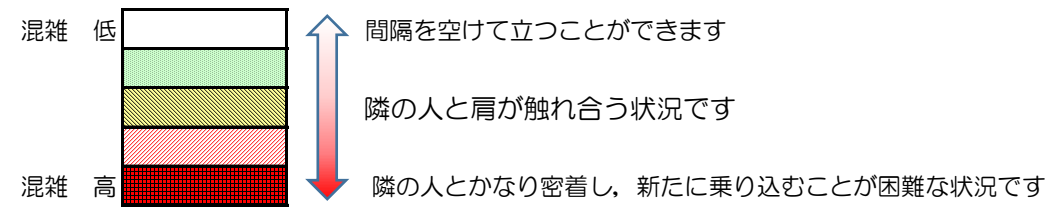

七隈線（橋本方面）の混雑状況

■ **令和3年2月18日(木)**のご利用状況をもとに作成しています。

混雑状況の目安

(橋本方面)	天神南 ↵ 渡辺通	渡辺通 ↵ 薬院	薬院 ↵ 薬院大通	薬院大通 ↵ 桜坂	桜坂 ↵ 六本松	六本松 ↵ 別府	別府 ↵ 茶山	茶山 ↵ 金山	金山 ↵ 七隈	七隈 ↵ 福大前	福大前 ↵ 梅林	梅林 ↵ 野芥	野芥 ↵ 賀茂	賀茂 ↵ 次郎丸	次郎丸 ↵ 橋本
7:00 - 7:15															
7:15 - 7:30															
7:30 - 7:45															
7:45 - 8:00															
8:00 - 8:15															
8:15 - 8:30															
8:30 - 8:45															
8:45 - 9:00															
9:00 - 9:15															
9:15 - 9:30															
9:30 - 9:45															
9:45 - 10:00															

※上記の混雑状況は、目安です。
 ※同じ時間帯でも列車毎の混雑状況には偏りがあります。

七隈線（天神南方面）の混雑状況

■ **令和3年2月18日(木)**のご利用状況をもとに作成しています。

混雑状況の目安

(天神南方面)	橋本 ↵ 次郎丸	次郎丸 ↵ 賀茂	賀茂 ↵ 野芥	野芥 ↵ 梅林	梅林 ↵ 福大前	福大前 ↵ 七隈	七隈 ↵ 金山	金山 ↵ 茶山	茶山 ↵ 別府	別府 ↵ 六本松	六本松 ↵ 桜坂	桜坂 ↵ 薬院大通	薬院大通 ↵ 薬院	薬院 ↵ 渡辺通	渡辺通 ↵ 天神南
7:00 - 7:15															
7:15 - 7:30															
7:30 - 7:45									低	低	中	中	中	低	
7:45 - 8:00									低	低	低	低	低		
8:00 - 8:15									低	中	中	中	中	低	
8:15 - 8:30								低	低	中	中	高	中	中	
8:30 - 8:45											低	低	低		
8:45 - 9:00												低	低		
9:00 - 9:15															
9:15 - 9:30															
9:30 - 9:45															
9:45 - 10:00															