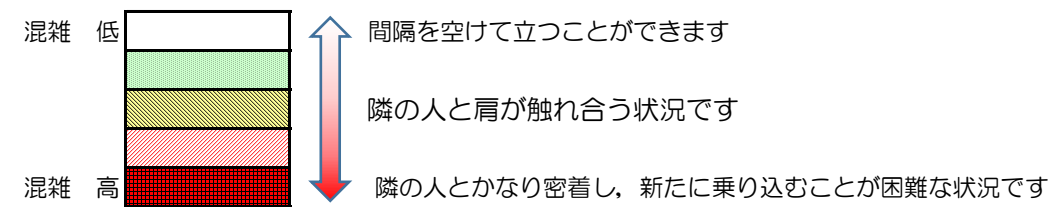

七隈線（橋本方面）の混雑状況

■ **令和3年2月18日(木)**のご利用状況をもとに作成しています。

混雑状況の目安

(橋本方面)	天神南 ↳ 渡辺通	渡辺通 ↳ 薬院	薬院 ↳ 薬院大通	薬院大通 ↳ 桜坂	桜坂 ↳ 六本松	六本松 ↳ 別府	別府 ↳ 茶山	茶山 ↳ 金山	金山 ↳ 七隈	七隈 ↳ 福大前	福大前 ↳ 梅林	梅林 ↳ 野芥	野芥 ↳ 賀茂	賀茂 ↳ 次郎丸	次郎丸 ↳ 橋本
16:00 - 16:15															
16:15 - 16:30															
16:30 - 16:45															
16:45 - 17:00															
17:00 - 17:15															
17:15 - 17:30															
17:30 - 17:45															
17:45 - 18:00															
18:00 - 18:15															
18:15 - 18:30															
18:30 - 18:45															
18:45 - 19:00															

※上記の混雑状況は、目安です。
 ※同じ時間帯でも列車毎の混雑状況には偏りがあります。

七隈線（天神南方面）の混雑状況

■ **令和3年2月18日(木)**のご利用状況をもとに作成しています。

混雑状況の目安

(天神南方面)	橋本 ↵ 次郎丸	次郎丸 ↵ 賀茂	賀茂 ↵ 野芥	野芥 ↵ 梅林	梅林 ↵ 福大前	福大前 ↵ 七隈	七隈 ↵ 金山	金山 ↵ 茶山	茶山 ↵ 別府	別府 ↵ 六本松	六本松 ↵ 桜坂	桜坂 ↵ 薬院大通	薬院大通 ↵ 薬院	薬院 ↵ 渡辺通	渡辺通 ↵ 天神南
16:00 - 16:15															
16:15 - 16:30															
16:30 - 16:45															
16:45 - 17:00															
17:00 - 17:15															
17:15 - 17:30															
17:30 - 17:45															
17:45 - 18:00															
18:00 - 18:15															
18:15 - 18:30															
18:30 - 18:45															
18:45 - 19:00															