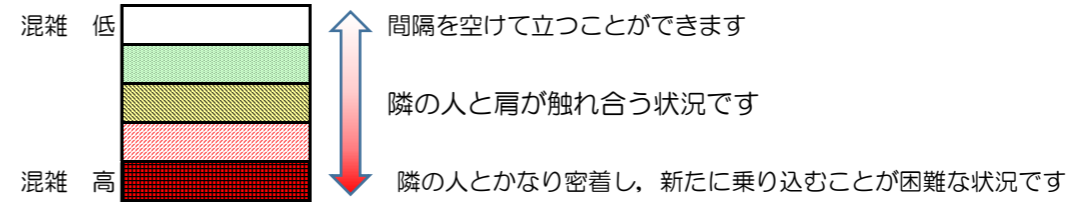

箱崎線（中洲川端方面）の混雑状況

混雑状況の目安

■ **令和3年2月17日(水)**のご利用状況をもとに作成しています。

(中洲川端方面)	貝塚 ↵ 箱崎九大前	箱崎九大前 ↵ 箱崎宮前	箱崎宮前 ↵ 馬出九大病院前	馬出九大病院前 ↵ 千代県庁口	千代県庁口 ↵ 呉服町	呉服町 ↵ 中洲川端
7:00 - 7:15						
7:15 - 7:30						
7:30 - 7:45						
7:45 - 8:00						
8:00 - 8:15						
8:15 - 8:30						
8:30 - 8:45						
8:45 - 9:00						
9:00 - 9:15						
9:15 - 9:30						
9:30 - 9:45						
9:45 - 10:00						

※上記の混雑状況は、目安です。
 ※同じ時間帯でも列車毎の混雑状況には偏りがあります。

箱崎線（貝塚方面）の混雑状況

混雑状況の目安

■令和3年2月17日(水)のご利用状況をもとに作成しています。

(貝塚方面)	中洲川端 ↳ 呉服町	呉服町 ↳ 千代県庁口	千代県庁口 ↳ 馬出九大病院前	馬出九大病院前 ↳ 箱崎宮前	箱崎宮前 ↳ 箱崎九大前	箱崎九大前 ↳ 貝塚
7:00 - 7:15						
7:15 - 7:30						
7:30 - 7:45						
7:45 - 8:00						
8:00 - 8:15						
8:15 - 8:30						
8:30 - 8:45						
8:45 - 9:00						
9:00 - 9:15						
9:15 - 9:30						
9:30 - 9:45						
9:45 - 10:00						