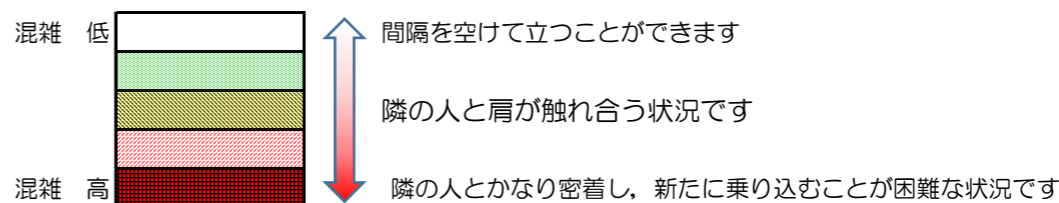

箱崎線（中洲川端方面）の混雑状況

混雑状況の目安

■ **令和3年2月17日(水)**のご利用状況をもとに作成しています。

(中洲川端方面)	貝塚 ↵ 箱崎九大前	箱崎九大前 ↵ 箱崎宮前	箱崎宮前 ↵ 馬出九大病院前	馬出九大病院前 ↵ 千代県庁口	千代県庁口 ↵ 呉服町	呉服町 ↵ 中洲川端
7:00 - 7:15						
7:15 - 7:30						
7:30 - 7:45						
7:45 - 8:00						
8:00 - 8:15						
8:15 - 8:30						
8:30 - 8:45						
8:45 - 9:00						
9:00 - 9:15						
9:15 - 9:30						
9:30 - 9:45						
9:45 - 10:00						

※上記の混雑状況は、目安です。
 ※同じ時間帯でも列車毎の混雑状況には偏りがあります。

箱崎線（貝塚方面）の混雑状況

混雑状況の目安

■令和3年2月17日(水)のご利用状況をもとに作成しています。

(貝塚方面)	中洲川端 ↳ 呉服町	呉服町 ↳ 千代県庁口	千代県庁口 ↳ 馬出九大病院前	馬出九大病院前 ↳ 箱崎宮前	箱崎宮前 ↳ 箱崎九大前	箱崎九大前 ↳ 貝塚
7:00 - 7:15						
7:15 - 7:30						
7:30 - 7:45						
7:45 - 8:00						
8:00 - 8:15						
8:15 - 8:30						
8:30 - 8:45						
8:45 - 9:00						
9:00 - 9:15						
9:15 - 9:30						
9:30 - 9:45						
9:45 - 10:00						