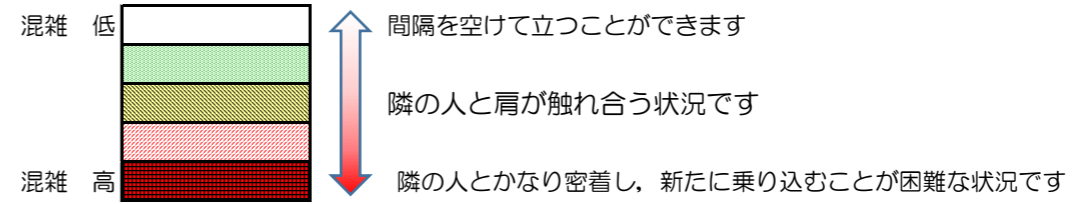

箱崎線（中洲川端方面）の混雑状況

混雑状況の目安

■令和3年2月17日(水)のご利用状況をもとに作成しています。

(中洲川端方面)	貝塚 ↵ 箱崎九大前	箱崎九大前 ↵ 箱崎宮前	箱崎宮前 ↵ 馬出九大病院前	馬出九大病院前 ↵ 千代県庁口	千代県庁口 ↵ 呉服町	呉服町 ↵ 中洲川端
16:00 - 16:15						
16:15 - 16:30						
16:30 - 16:45						
16:45 - 17:00						
17:00 - 17:15						
17:15 - 17:30						
17:30 - 17:45						
17:45 - 18:00						
18:00 - 18:15						
18:15 - 18:30						
18:30 - 18:45						
18:45 - 19:00						

※上記の混雑状況は、目安です。
 ※同じ時間帯でも列車毎の混雑状況には偏りがあります。

箱崎線（貝塚方面）の混雑状況

混雑状況の目安

■令和3年2月17日(水)のご利用状況をもとに作成しています。

(貝塚方面)	中洲川端 ↳ 呉服町	呉服町 ↳ 千代県庁口	千代県庁口 ↳ 馬出九大病院前	馬出九大病院前 ↳ 箱崎宮前	箱崎宮前 ↳ 箱崎九大前	箱崎九大前 ↳ 貝塚
16:00 - 16:15						
16:15 - 16:30						
16:30 - 16:45						
16:45 - 17:00						
17:00 - 17:15						
17:15 - 17:30						
17:30 - 17:45						
17:45 - 18:00						
18:00 - 18:15						
18:15 - 18:30						
18:30 - 18:45						
18:45 - 19:00						