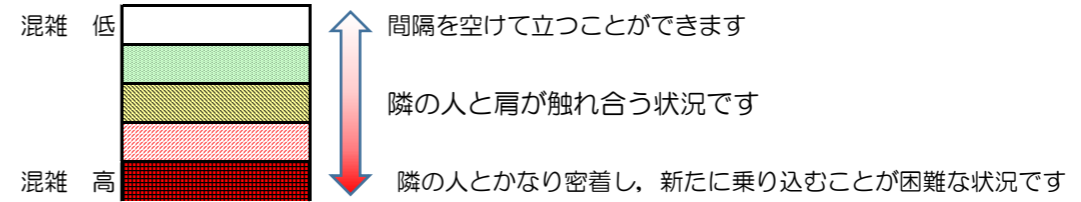

箱崎線（中洲川端方面）の混雑状況

混雑状況の目安

■令和3年2月17日(水)のご利用状況をもとに作成しています。

(中洲川端方面)	貝塚 ↵ 箱崎九大前	箱崎九大前 ↵ 箱崎宮前	箱崎宮前 ↵ 馬出九大病院前	馬出九大病院前 ↵ 千代県庁口	千代県庁口 ↵ 呉服町	呉服町 ↵ 中洲川端
16:00 - 16:15						
16:15 - 16:30						
16:30 - 16:45						
16:45 - 17:00						
17:00 - 17:15						
17:15 - 17:30						
17:30 - 17:45						
17:45 - 18:00						
18:00 - 18:15						
18:15 - 18:30						
18:30 - 18:45						
18:45 - 19:00						

※上記の混雑状況は、目安です。
 ※同じ時間帯でも列車毎の混雑状況には偏りがあります。

箱崎線（貝塚方面）の混雑状況

混雑状況の目安

■令和3年2月17日(水)のご利用状況をもとに作成しています。

(貝塚方面)	中洲川端 ↳ 呉服町	呉服町 ↳ 千代県庁口	千代県庁口 ↳ 馬出九大病院前	馬出九大病院前 ↳ 箱崎宮前	箱崎宮前 ↳ 箱崎九大前	箱崎九大前 ↳ 貝塚
16:00 - 16:15						
16:15 - 16:30						
16:30 - 16:45						
16:45 - 17:00						
17:00 - 17:15						
17:15 - 17:30						
17:30 - 17:45						
17:45 - 18:00						
18:00 - 18:15						
18:15 - 18:30						
18:30 - 18:45						
18:45 - 19:00						