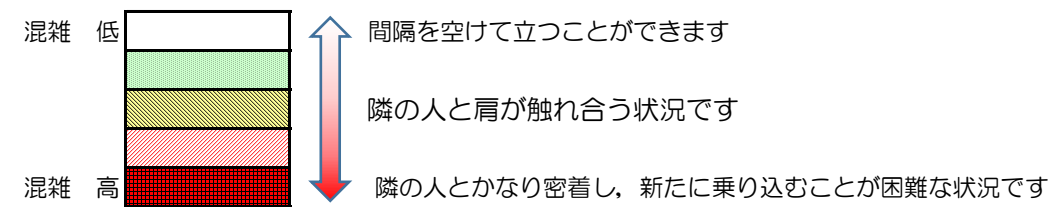

七隈線（橋本方面）の混雑状況

■ **令和3年2月17日(水)**のご利用状況をもとに作成しています。

混雑状況の目安

(橋本方面)	天神南 ↳ 渡辺通	渡辺通 ↳ 薬院	薬院 ↳ 薬院大通	薬院大通 ↳ 桜坂	桜坂 ↳ 六本松	六本松 ↳ 別府	別府 ↳ 茶山	茶山 ↳ 金山	金山 ↳ 七隈	七隈 ↳ 福大前	福大前 ↳ 梅林	梅林 ↳ 野芥	野芥 ↳ 賀茂	賀茂 ↳ 次郎丸	次郎丸 ↳ 橋本
16:00 - 16:15															
16:15 - 16:30															
16:30 - 16:45															
16:45 - 17:00															
17:00 - 17:15															
17:15 - 17:30															
17:30 - 17:45															
17:45 - 18:00															
18:00 - 18:15															
18:15 - 18:30															
18:30 - 18:45															
18:45 - 19:00															

※上記の混雑状況は、目安です。
 ※同じ時間帯でも列車毎の混雑状況には偏りがあります。

七隈線（天神南方面）の混雑状況

■ **令和3年2月17日(水)**のご利用状況をもとに作成しています。

混雑状況の目安

(天神南方面)	橋本 ↵ 次郎丸	次郎丸 ↵ 賀茂	賀茂 ↵ 野芥	野芥 ↵ 梅林	梅林 ↵ 福大前	福大前 ↵ 七隈	七隈 ↵ 金山	金山 ↵ 茶山	茶山 ↵ 別府	別府 ↵ 六本松	六本松 ↵ 桜坂	桜坂 ↵ 薬院大通	薬院大通 ↵ 薬院	薬院 ↵ 渡辺通	渡辺通 ↵ 天神南
16:00 - 16:15															
16:15 - 16:30															
16:30 - 16:45															
16:45 - 17:00															
17:00 - 17:15															
17:15 - 17:30															
17:30 - 17:45															
17:45 - 18:00															
18:00 - 18:15															
18:15 - 18:30															
18:30 - 18:45															
18:45 - 19:00															