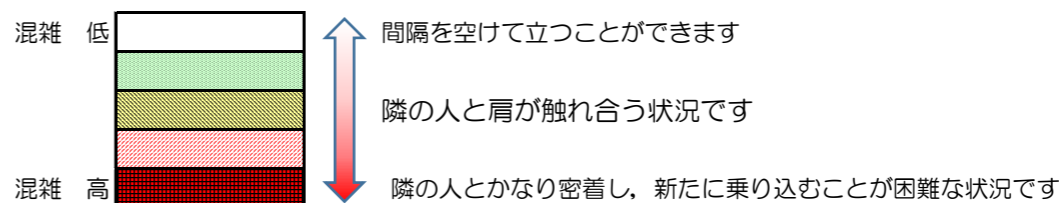

※上記の混雑状況は、目安です。

※同じ時間帯でも列車毎の混雑状況には偏りがあります。

# 箱崎線（貝塚方面）の混雑状況

■ **令和3年2月16日(火)**のご利用状況をもとに作成しています。

混雑状況の目安

(貝塚方面)	中洲川端 ↳ 呉服町	呉服町 ↳ 千代県庁口	千代県庁口 ↳ 馬出九大病院前	馬出九大病院前 ↳ 箱崎宮前	箱崎宮前 ↳ 箱崎九大前	箱崎九大前 ↳ 貝塚
7:00 - 7:15						
7:15 - 7:30						
7:30 - 7:45						
7:45 - 8:00						
8:00 - 8:15						
8:15 - 8:30						
8:30 - 8:45						
8:45 - 9:00						
9:00 - 9:15						
9:15 - 9:30						
9:30 - 9:45						
9:45 - 10:00						