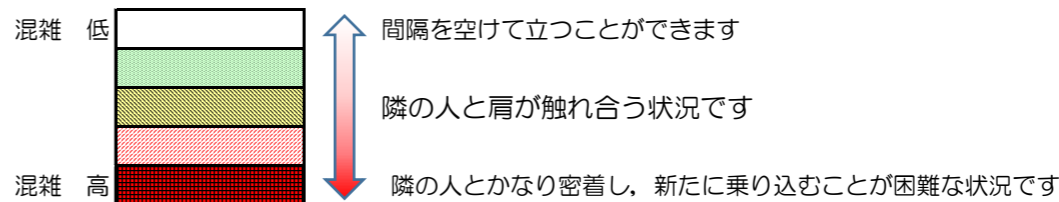

箱崎線（貝塚方面）の混雑状況

混雑状況の目安

■令和3年2月16日(火)のご利用状況をもとに作成しています。

(貝塚方面)	中洲川端 ↳ 呉服町	呉服町 ↳ 千代県庁口	千代県庁口 ↳ 馬出九大病院前	馬出九大病院前 ↳ 箱崎宮前	箱崎宮前 ↳ 箱崎九大前	箱崎九大前 ↳ 貝塚
16:00 - 16:15						
16:15 - 16:30						
16:30 - 16:45						
16:45 - 17:00						
17:00 - 17:15						
17:15 - 17:30						
17:30 - 17:45						
17:45 - 18:00						
18:00 - 18:15						
18:15 - 18:30						
18:30 - 18:45						
18:45 - 19:00						

※上記の混雑状況は、目安です。
※同じ時間帯でも列車毎の混雑状況には偏りがあります。