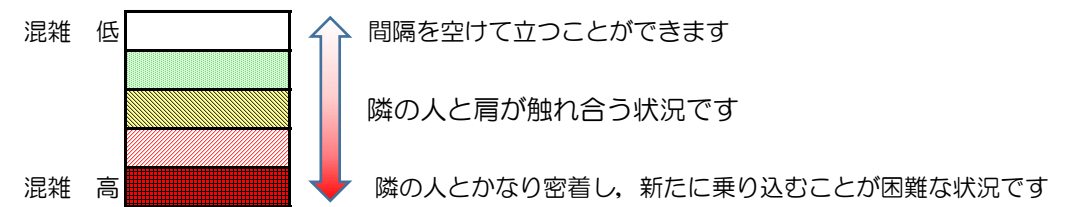

# 七隈線（橋本方面）の混雑状況

■ **令和3年2月16日(火)**のご利用状況をもとに作成しています。

混雑状況の目安

(橋本方面)	天神南 ↵ 渡辺通	渡辺通 ↵ 薬院	薬院 ↵ 薬院大通	薬院大通 ↵ 桜坂	桜坂 ↵ 六本松	六本松 ↵ 別府	別府 ↵ 茶山	茶山 ↵ 金山	金山 ↵ 七隈	七隈 ↵ 福大前	福大前 ↵ 梅林	梅林 ↵ 野芥	野芥 ↵ 賀茂	賀茂 ↵ 次郎丸	次郎丸 ↵ 橋本
7:00 - 7:15															
7:15 - 7:30															
7:30 - 7:45															
7:45 - 8:00															
8:00 - 8:15															
8:15 - 8:30															
8:30 - 8:45															
8:45 - 9:00															
9:00 - 9:15															
9:15 - 9:30															
9:30 - 9:45															
9:45 - 10:00															

※上記の混雑状況は、目安です。  
 ※同じ時間帯でも列車毎の混雑状況には偏りがあります。