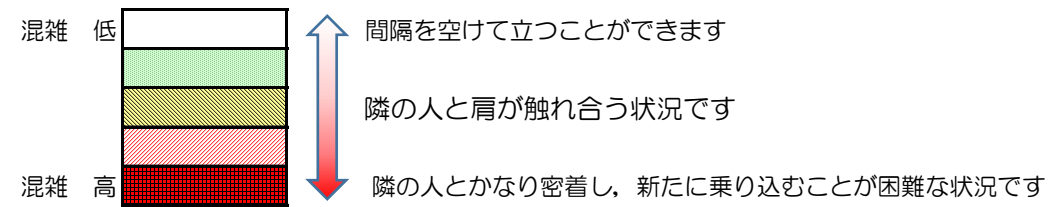

七隈線（天神南方面）の混雑状況

■ **令和3年2月16日(火)**のご利用状況をもとに作成しています。

混雑状況の目安

(天神南方面)	橋本 ↵ 次郎丸	次郎丸 ↵ 賀茂	賀茂 ↵ 野芥	野芥 ↵ 梅林	梅林 ↵ 福大前	福大前 ↵ 七隈	七隈 ↵ 金山	金山 ↵ 茶山	茶山 ↵ 別府	別府 ↵ 六本松	六本松 ↵ 桜坂	桜坂 ↵ 薬院大通	薬院大通 ↵ 薬院	薬院 ↵ 渡辺通	渡辺通 ↵ 天神南
7:00 - 7:15															
7:15 - 7:30															
7:30 - 7:45										低	低	中	低		
7:45 - 8:00											低	低	低		
8:00 - 8:15										低	低	中	低	低	
8:15 - 8:30										低	低	低	低		
8:30 - 8:45															
8:45 - 9:00															
9:00 - 9:15															
9:15 - 9:30															
9:30 - 9:45															
9:45 - 10:00															

※上記の混雑状況は、目安です。
※同じ時間帯でも列車毎の混雑状況には偏りがあります。