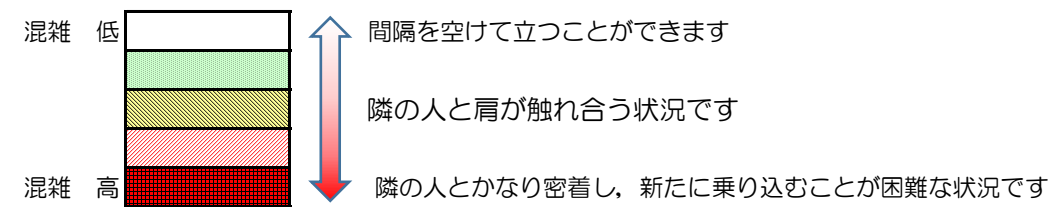

七隈線（橋本方面）の混雑状況

■ **令和3年2月16日(火)**のご利用状況をもとに作成しています。

混雑状況の目安

(橋本方面)	天神南 ↳ 渡辺通	渡辺通 ↳ 薬院	薬院 ↳ 薬院大通	薬院大通 ↳ 桜坂	桜坂 ↳ 六本松	六本松 ↳ 別府	別府 ↳ 茶山	茶山 ↳ 金山	金山 ↳ 七隈	七隈 ↳ 福大前	福大前 ↳ 梅林	梅林 ↳ 野芥	野芥 ↳ 賀茂	賀茂 ↳ 次郎丸	次郎丸 ↳ 橋本
16:00 - 16:15															
16:15 - 16:30															
16:30 - 16:45															
16:45 - 17:00															
17:00 - 17:15															
17:15 - 17:30															
17:30 - 17:45															
17:45 - 18:00															
18:00 - 18:15															
18:15 - 18:30															
18:30 - 18:45															
18:45 - 19:00															

※上記の混雑状況は、目安です。
 ※同じ時間帯でも列車毎の混雑状況には偏りがあります。

七隈線（天神南方面）の混雑状況

■ **令和3年2月16日(火)**のご利用状況をもとに作成しています。

混雑状況の目安

(天神南方面)	橋本 ↵ 次郎丸	次郎丸 ↵ 賀茂	賀茂 ↵ 野芥	野芥 ↵ 梅林	梅林 ↵ 福大前	福大前 ↵ 七隈	七隈 ↵ 金山	金山 ↵ 茶山	茶山 ↵ 別府	別府 ↵ 六本松	六本松 ↵ 桜坂	桜坂 ↵ 薬院大通	薬院大通 ↵ 薬院	薬院 ↵ 渡辺通	渡辺通 ↵ 天神南
16:00 - 16:15															
16:15 - 16:30															
16:30 - 16:45															
16:45 - 17:00															
17:00 - 17:15															
17:15 - 17:30															
17:30 - 17:45															
17:45 - 18:00															
18:00 - 18:15															
18:15 - 18:30															
18:30 - 18:45															
18:45 - 19:00															