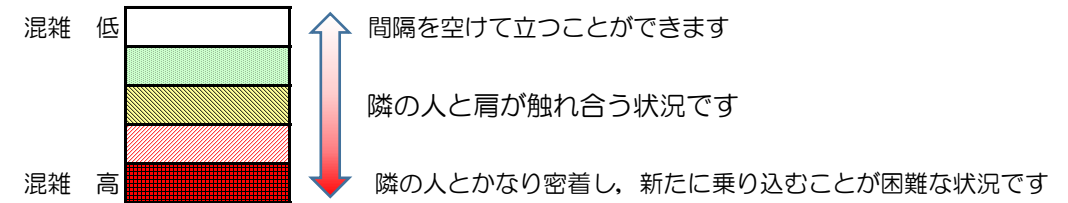

七隈線（橋本方面）の混雑状況

■ **令和3年2月16日(火)**のご利用状況をもとに作成しています。

混雑状況の目安

(橋本方面)	天神南 ↳ 渡辺通	渡辺通 ↳ 薬院	薬院 ↳ 薬院大通	薬院大通 ↳ 桜坂	桜坂 ↳ 六本松	六本松 ↳ 別府	別府 ↳ 茶山	茶山 ↳ 金山	金山 ↳ 七隈	七隈 ↳ 福大前	福大前 ↳ 梅林	梅林 ↳ 野芥	野芥 ↳ 賀茂	賀茂 ↳ 次郎丸	次郎丸 ↳ 橋本
16:00 - 16:15															
16:15 - 16:30															
16:30 - 16:45															
16:45 - 17:00															
17:00 - 17:15															
17:15 - 17:30															
17:30 - 17:45															
17:45 - 18:00															
18:00 - 18:15															
18:15 - 18:30															
18:30 - 18:45															
18:45 - 19:00															

※上記の混雑状況は、目安です。
 ※同じ時間帯でも列車毎の混雑状況には偏りがあります。

七隈線（天神南方面）の混雑状況

■ **令和3年2月16日(火)**のご利用状況をもとに作成しています。

混雑状況の目安

(天神南方面)	橋本 ↵ 次郎丸	次郎丸 ↵ 賀茂	賀茂 ↵ 野芥	野芥 ↵ 梅林	梅林 ↵ 福大前	福大前 ↵ 七隈	七隈 ↵ 金山	金山 ↵ 茶山	茶山 ↵ 別府	別府 ↵ 六本松	六本松 ↵ 桜坂	桜坂 ↵ 薬院大通	薬院大通 ↵ 薬院	薬院 ↵ 渡辺通	渡辺通 ↵ 天神南
16:00 - 16:15															
16:15 - 16:30															
16:30 - 16:45															
16:45 - 17:00															
17:00 - 17:15															
17:15 - 17:30															
17:30 - 17:45															
17:45 - 18:00															
18:00 - 18:15															
18:15 - 18:30															
18:30 - 18:45															
18:45 - 19:00															