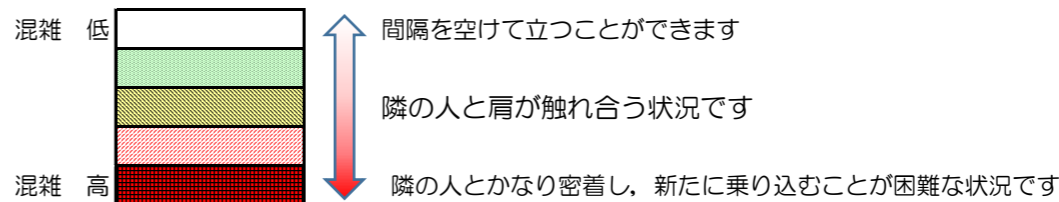

箱崎線（貝塚方面）の混雑状況

混雑状況の目安

■令和3年2月15日(月)のご利用状況をもとに作成しています。

(貝塚方面)	中洲川端 ↳ 呉服町	呉服町 ↳ 千代県庁口	千代県庁口 ↳ 馬出九大病院前	馬出九大病院前 ↳ 箱崎宮前	箱崎宮前 ↳ 箱崎九大前	箱崎九大前 ↳ 貝塚
7:00 - 7:15						
7:15 - 7:30						
7:30 - 7:45						
7:45 - 8:00						
8:00 - 8:15						
8:15 - 8:30						
8:30 - 8:45						
8:45 - 9:00						
9:00 - 9:15						
9:15 - 9:30						
9:30 - 9:45						
9:45 - 10:00						

※上記の混雑状況は、目安です。

※同じ時間帯でも列車毎の混雑状況には偏りがあります。