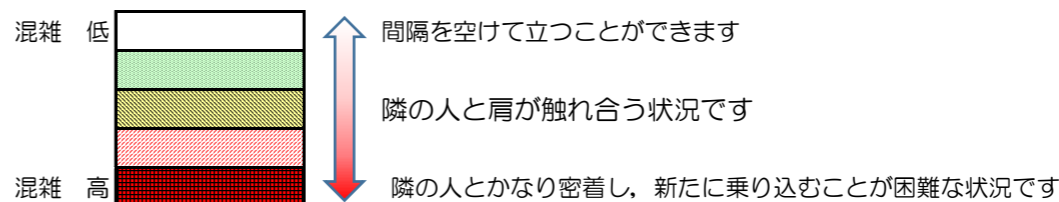

# 箱崎線（中洲川端方面）の混雑状況

混雑状況の目安

■ **令和3年2月15日(月)**のご利用状況をもとに作成しています。

(中洲川端方面)	貝塚 ↵ 箱崎九大前	箱崎九大前 ↵ 箱崎宮前	箱崎宮前 ↵ 馬出九大病院前	馬出九大病院前 ↵ 千代県庁口	千代県庁口 ↵ 呉服町	呉服町 ↵ 中洲川端
7:00 - 7:15						
7:15 - 7:30						
7:30 - 7:45						
7:45 - 8:00						
8:00 - 8:15						
8:15 - 8:30						
8:30 - 8:45						
8:45 - 9:00						
9:00 - 9:15						
9:15 - 9:30						
9:30 - 9:45						
9:45 - 10:00						

※上記の混雑状況は、目安です。

※同じ時間帯でも列車毎の混雑状況には偏りがあります。