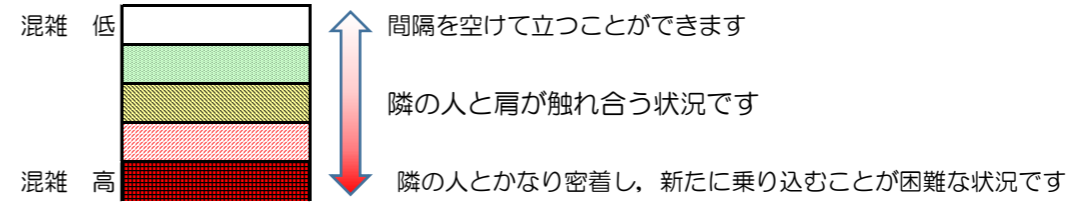

# 箱崎線（中洲川端方面）の混雑状況

混雑状況の目安

■令和3年2月15日(月)のご利用状況をもとに作成しています。

(中洲川端方面)	貝塚 ↓ 箱崎九大前	箱崎九大前 ↓ 箱崎宮前	箱崎宮前 ↓ 馬出九大病院前	馬出九大病院前 ↓ 千代県庁口	千代県庁口 ↓ 呉服町	呉服町 ↓ 中洲川端
	16:00 - 16:15					
16:15 - 16:30						
16:30 - 16:45						
16:45 - 17:00						
17:00 - 17:15						
17:15 - 17:30						
17:30 - 17:45						
17:45 - 18:00						
18:00 - 18:15						
18:15 - 18:30						
18:30 - 18:45						
18:45 - 19:00						

※上記の混雑状況は、目安です。  
 ※同じ時間帯でも列車毎の混雑状況には偏りがあります。