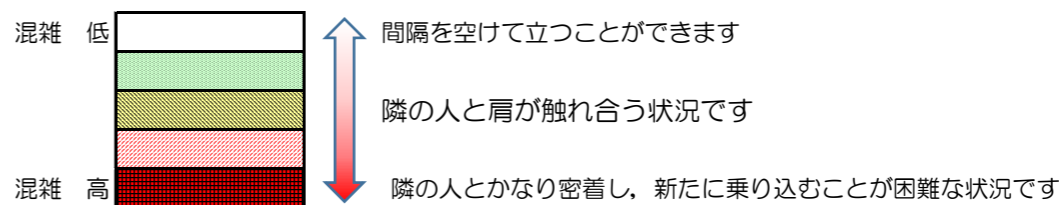

箱崎線（貝塚方面）の混雑状況

■ **令和3年2月15日(月)**のご利用状況をもとに作成しています。

混雑状況の目安

(貝塚方面)	中洲川端 ↳ 呉服町	呉服町 ↳ 千代県庁口	千代県庁口 ↳ 馬出九大病院前	馬出九大病院前 ↳ 箱崎宮前	箱崎宮前 ↳ 箱崎九大前	箱崎九大前 ↳ 貝塚
16:00 - 16:15						
16:15 - 16:30						
16:30 - 16:45						
16:45 - 17:00						
17:00 - 17:15						
17:15 - 17:30						
17:30 - 17:45						
17:45 - 18:00						
18:00 - 18:15						
18:15 - 18:30						
18:30 - 18:45						
18:45 - 19:00						

※上記の混雑状況は、目安です。
※同じ時間帯でも列車毎の混雑状況には偏りがあります。