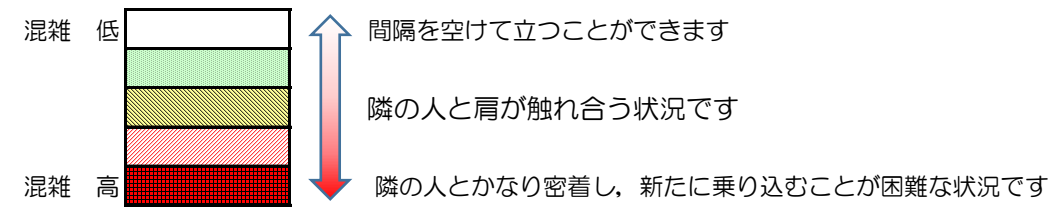

七隈線（橋本方面）の混雑状況

■ **令和3年2月15日(月)**のご利用状況をもとに作成しています。

混雑状況の目安

(橋本方面)	天神南 ↵ 渡辺通	渡辺通 ↵ 薬院	薬院 ↵ 薬院大通	薬院大通 ↵ 桜坂	桜坂 ↵ 六本松	六本松 ↵ 別府	別府 ↵ 茶山	茶山 ↵ 金山	金山 ↵ 七隈	七隈 ↵ 福大前	福大前 ↵ 梅林	梅林 ↵ 野芥	野芥 ↵ 賀茂	賀茂 ↵ 次郎丸	次郎丸 ↵ 橋本
7:00 - 7:15															
7:15 - 7:30															
7:30 - 7:45															
7:45 - 8:00															
8:00 - 8:15															
8:15 - 8:30															
8:30 - 8:45															
8:45 - 9:00															
9:00 - 9:15															
9:15 - 9:30															
9:30 - 9:45															
9:45 - 10:00															

※上記の混雑状況は、目安です。
 ※同じ時間帯でも列車毎の混雑状況には偏りがあります。

七隈線（天神南方面）の混雑状況

■ **令和3年2月15日(月)**のご利用状況をもとに作成しています。

混雑状況の目安

(天神南方面)	橋本 ↵ 次郎丸	次郎丸 ↵ 賀茂	賀茂 ↵ 野芥	野芥 ↵ 梅林	梅林 ↵ 福大前	福大前 ↵ 七隈	七隈 ↵ 金山	金山 ↵ 茶山	茶山 ↵ 別府	別府 ↵ 六本松	六本松 ↵ 桜坂	桜坂 ↵ 薬院大通	薬院大通 ↵ 薬院	薬院 ↵ 渡辺通	渡辺通 ↵ 天神南
7:00 - 7:15															
7:15 - 7:30															
7:30 - 7:45									Low	Medium	Medium	Medium	Low		
7:45 - 8:00											Low	Low	Low		
8:00 - 8:15									Low	Medium	Medium	Medium	Low		
8:15 - 8:30									Low	Medium	Medium	Low	Low		
8:30 - 8:45															
8:45 - 9:00															
9:00 - 9:15															
9:15 - 9:30															
9:30 - 9:45															
9:45 - 10:00															