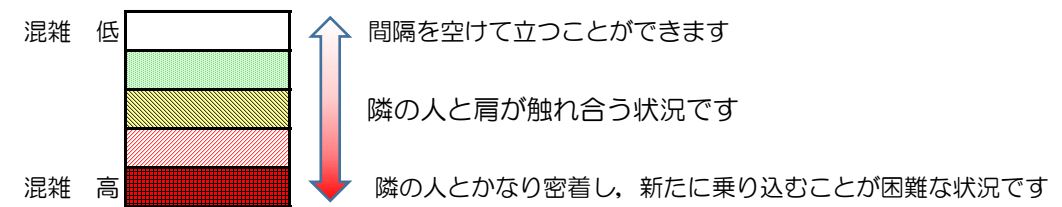

七隈線（天神南方面）の混雑状況

■ **令和3年2月15日(月)**のご利用状況をもとに作成しています。

混雑状況の目安

(天神南方面)	橋本 ↵ 次郎丸	次郎丸 ↵ 賀茂	賀茂 ↵ 野芥	野芥 ↵ 梅林	梅林 ↵ 福大前	福大前 ↵ 七隈	七隈 ↵ 金山	金山 ↵ 茶山	茶山 ↵ 別府	別府 ↵ 六本松	六本松 ↵ 桜坂	桜坂 ↵ 薬院大通	薬院大通 ↵ 薬院	薬院 ↵ 渡辺通	渡辺通 ↵ 天神南
16:00 - 16:15															
16:15 - 16:30															
16:30 - 16:45															
16:45 - 17:00															
17:00 - 17:15															
17:15 - 17:30															
17:30 - 17:45															
17:45 - 18:00															
18:00 - 18:15															
18:15 - 18:30															
18:30 - 18:45															
18:45 - 19:00															

※上記の混雑状況は、目安です。
※同じ時間帯でも列車毎の混雑状況には偏りがあります。