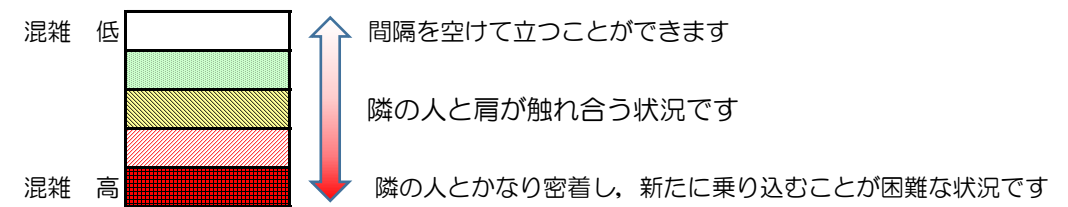

# 七隈線（橋本方面）の混雑状況

■ **令和3年2月15日(月)**のご利用状況をもとに作成しています。

混雑状況の目安

(橋本方面)	天神南 ↳ 渡辺通	渡辺通 ↳ 薬院	薬院 ↳ 薬院大通	薬院大通 ↳ 桜坂	桜坂 ↳ 六本松	六本松 ↳ 別府	別府 ↳ 茶山	茶山 ↳ 金山	金山 ↳ 七隈	七隈 ↳ 福大前	福大前 ↳ 梅林	梅林 ↳ 野芥	野芥 ↳ 賀茂	賀茂 ↳ 次郎丸	次郎丸 ↳ 橋本
16:00 - 16:15															
16:15 - 16:30															
16:30 - 16:45															
16:45 - 17:00															
17:00 - 17:15															
17:15 - 17:30															
17:30 - 17:45															
17:45 - 18:00															
18:00 - 18:15															
18:15 - 18:30															
18:30 - 18:45															
18:45 - 19:00															

※上記の混雑状況は、目安です。  
※同じ時間帯でも列車毎の混雑状況には偏りがあります。