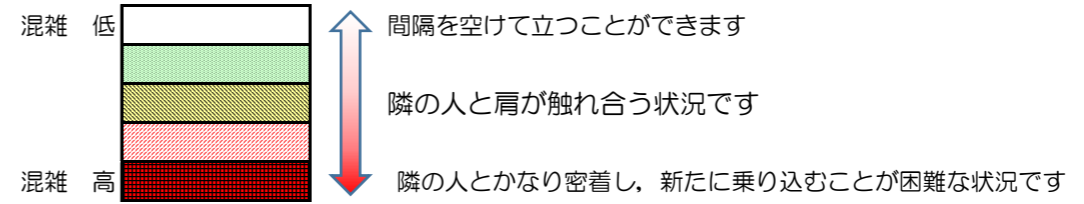

箱崎線（中洲川端方面）の混雑状況

混雑状況の目安

■ **令和3年2月12日(金)**のご利用状況をもとに作成しています。

(中洲川端方面)	貝塚 ↵ 箱崎九大前	箱崎九大前 ↵ 箱崎宮前	箱崎宮前 ↵ 馬出九大病院前	馬出九大病院前 ↵ 千代県庁口	千代県庁口 ↵ 呉服町	呉服町 ↵ 中洲川端
7:00 - 7:15						
7:15 - 7:30						
7:30 - 7:45						
7:45 - 8:00						
8:00 - 8:15						
8:15 - 8:30						
8:30 - 8:45						
8:45 - 9:00						
9:00 - 9:15						
9:15 - 9:30						
9:30 - 9:45						
9:45 - 10:00						

※上記の混雑状況は、目安です。
 ※同じ時間帯でも列車毎の混雑状況には偏りがあります。

箱崎線（貝塚方面）の混雑状況

混雑状況の目安

■令和3年2月12日(金)のご利用状況をもとに作成しています。

(貝塚方面)	中洲川端 ↳ 呉服町	呉服町 ↳ 千代県庁口	千代県庁口 ↳ 馬出九大病院前	馬出九大病院前 ↳ 箱崎宮前	箱崎宮前 ↳ 箱崎九大前	箱崎九大前 ↳ 貝塚
7:00 - 7:15						
7:15 - 7:30						
7:30 - 7:45						
7:45 - 8:00						
8:00 - 8:15						
8:15 - 8:30						
8:30 - 8:45						
8:45 - 9:00						
9:00 - 9:15						
9:15 - 9:30						
9:30 - 9:45						
9:45 - 10:00						