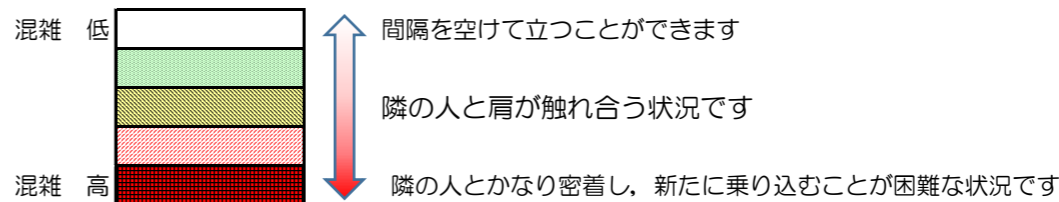

箱崎線（中洲川端方面）の混雑状況

混雑状況の目安

■ **令和3年2月12日(金)**のご利用状況をもとに作成しています。

(中洲川端方面)	貝塚 ↵ 箱崎九大前	箱崎九大前 ↵ 箱崎宮前	箱崎宮前 ↵ 馬出九大病院前	馬出九大病院前 ↵ 千代県庁口	千代県庁口 ↵ 呉服町	呉服町 ↵ 中洲川端
7:00 - 7:15						
7:15 - 7:30						
7:30 - 7:45						
7:45 - 8:00						
8:00 - 8:15						
8:15 - 8:30						
8:30 - 8:45						
8:45 - 9:00						
9:00 - 9:15						
9:15 - 9:30						
9:30 - 9:45						
9:45 - 10:00						

※上記の混雑状況は、目安です。
 ※同じ時間帯でも列車毎の混雑状況には偏りがあります。

箱崎線（貝塚方面）の混雑状況

混雑状況の目安

■令和3年2月12日(金)のご利用状況をもとに作成しています。

(貝塚方面)	中洲川端 ↳ 呉服町	呉服町 ↳ 千代県庁口	千代県庁口 ↳ 馬出九大病院前	馬出九大病院前 ↳ 箱崎宮前	箱崎宮前 ↳ 箱崎九大前	箱崎九大前 ↳ 貝塚
7:00 - 7:15						
7:15 - 7:30						
7:30 - 7:45						
7:45 - 8:00						
8:00 - 8:15						
8:15 - 8:30						
8:30 - 8:45						
8:45 - 9:00						
9:00 - 9:15						
9:15 - 9:30						
9:30 - 9:45						
9:45 - 10:00						