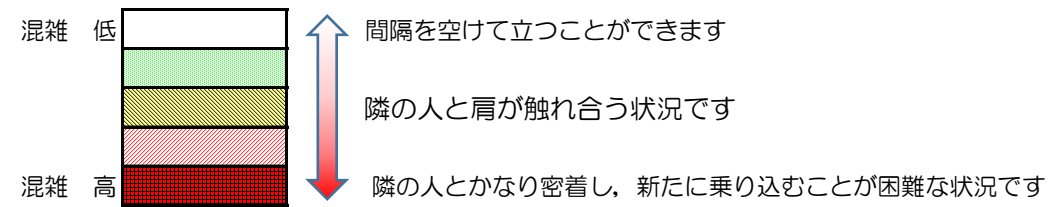

七隈線（天神南方面）の混雑状況

■令和3年2月12日(金)のご利用状況をもとに作成しています。

混雑状況の目安

(天神南方面)	橋本 ↵ 次郎丸	次郎丸 ↵ 賀茂	賀茂 ↵ 野芥	野芥 ↵ 梅林	梅林 ↵ 福大前	福大前 ↵ 七隈	七隈 ↵ 金山	金山 ↵ 茶山	茶山 ↵ 別府	別府 ↵ 六本松	六本松 ↵ 桜坂	桜坂 ↵ 薬院大通	薬院大通 ↵ 薬院	薬院 ↵ 渡辺通	渡辺通 ↵ 天神南
7:00 - 7:15															
7:15 - 7:30															
7:30 - 7:45											■	■	■		
7:45 - 8:00															
8:00 - 8:15										■	■	■	■		
8:15 - 8:30										■	■	■	■		
8:30 - 8:45															
8:45 - 9:00															
9:00 - 9:15															
9:15 - 9:30															
9:30 - 9:45															
9:45 - 10:00															

※上記の混雑状況は、目安です。
※同じ時間帯でも列車毎の混雑状況には偏りがあります。