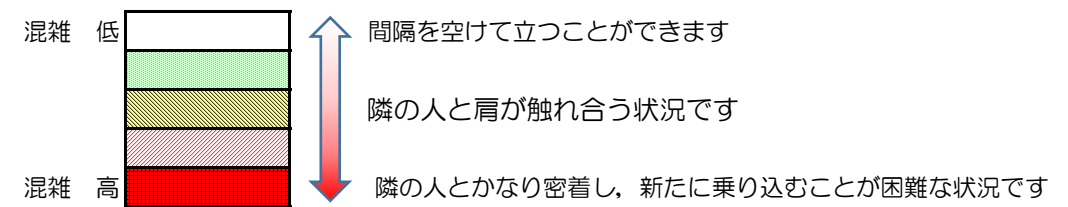

七隈線（橋本方面）の混雑状況

■ **令和3年2月12日(金)**のご利用状況をもとに作成しています。

混雑状況の目安

(橋本方面)	天神南 ↳ 渡辺通	渡辺通 ↳ 薬院	薬院 ↳ 薬院大通	薬院大通 ↳ 桜坂	桜坂 ↳ 六本松	六本松 ↳ 別府	別府 ↳ 茶山	茶山 ↳ 金山	金山 ↳ 七隈	七隈 ↳ 福大前	福大前 ↳ 梅林	梅林 ↳ 野芥	野芥 ↳ 賀茂	賀茂 ↳ 次郎丸	次郎丸 ↳ 橋本
16:00 - 16:15															
16:15 - 16:30															
16:30 - 16:45															
16:45 - 17:00															
17:00 - 17:15															
17:15 - 17:30															
17:30 - 17:45															
17:45 - 18:00															
18:00 - 18:15															
18:15 - 18:30															
18:30 - 18:45															
18:45 - 19:00															

※上記の混雑状況は、目安です。
※同じ時間帯でも列車毎の混雑状況には偏りがあります。

七隈線（天神南方面）の混雑状況

■ **令和3年2月12日(金)**のご利用状況をもとに作成しています。

混雑状況の目安

(天神南方面)	橋本 ↵ 次郎丸	次郎丸 ↵ 賀茂	賀茂 ↵ 野芥	野芥 ↵ 梅林	梅林 ↵ 福大前	福大前 ↵ 七隈	七隈 ↵ 金山	金山 ↵ 茶山	茶山 ↵ 別府	別府 ↵ 六本松	六本松 ↵ 桜坂	桜坂 ↵ 薬院大通	薬院大通 ↵ 薬院	薬院 ↵ 渡辺通	渡辺通 ↵ 天神南
16:00 - 16:15															
16:15 - 16:30															
16:30 - 16:45															
16:45 - 17:00															
17:00 - 17:15															
17:15 - 17:30															
17:30 - 17:45															
17:45 - 18:00															
18:00 - 18:15															
18:15 - 18:30															
18:30 - 18:45															
18:45 - 19:00															