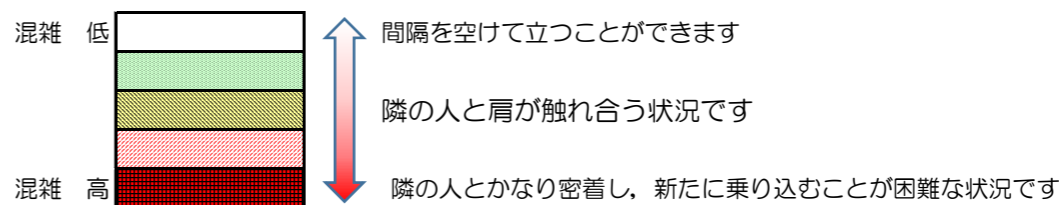

箱崎線（中洲川端方面）の混雑状況

混雑状況の目安

■令和3年2月10日(水)のご利用状況をもとに作成しています。

(中洲川端方面)	貝塚 ↵ 箱崎九大前	箱崎九大前 ↵ 箱崎宮前	箱崎宮前 ↵ 馬出九大病院前	馬出九大病院前 ↵ 千代県庁口	千代県庁口 ↵ 呉服町	呉服町 ↵ 中洲川端
16:00 - 16:15						
16:15 - 16:30						
16:30 - 16:45						
16:45 - 17:00						
17:00 - 17:15						
17:15 - 17:30						
17:30 - 17:45						
17:45 - 18:00						
18:00 - 18:15						
18:15 - 18:30						
18:30 - 18:45						
18:45 - 19:00						

※上記の混雑状況は、目安です。
 ※同じ時間帯でも列車毎の混雑状況には偏りがあります。

箱崎線（貝塚方面）の混雑状況

■令和3年2月10日(水)のご利用状況をもとに作成しています。

混雑状況の目安

(貝塚方面)	中洲川端 ↳ 呉服町	呉服町 ↳ 千代県庁口	千代県庁口 ↳ 馬出九大病院前	馬出九大病院前 ↳ 箱崎宮前	箱崎宮前 ↳ 箱崎九大前	箱崎九大前 ↳ 貝塚
16:00 - 16:15						
16:15 - 16:30						
16:30 - 16:45						
16:45 - 17:00						
17:00 - 17:15						
17:15 - 17:30						
17:30 - 17:45						
17:45 - 18:00						
18:00 - 18:15						
18:15 - 18:30						
18:30 - 18:45						
18:45 - 19:00						