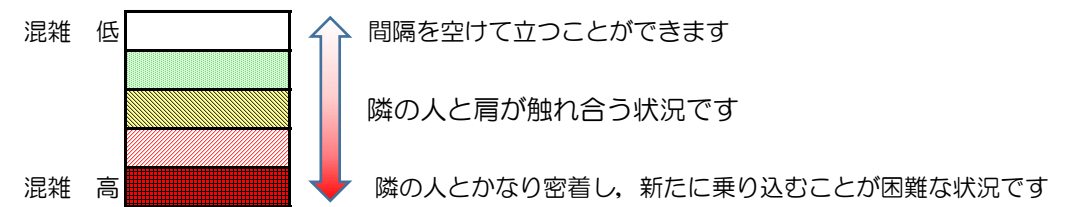

七隈線（橋本方面）の混雑状況

■ **令和3年2月10日(水)**のご利用状況をもとに作成しています。

混雑状況の目安

(橋本方面)	天神南 ↵ 渡辺通	渡辺通 ↵ 薬院	薬院 ↵ 薬院大通	薬院大通 ↵ 桜坂	桜坂 ↵ 六本松	六本松 ↵ 別府	別府 ↵ 茶山	茶山 ↵ 金山	金山 ↵ 七隈	七隈 ↵ 福大前	福大前 ↵ 梅林	梅林 ↵ 野芥	野芥 ↵ 賀茂	賀茂 ↵ 次郎丸	次郎丸 ↵ 橋本
7:00 - 7:15															
7:15 - 7:30															
7:30 - 7:45															
7:45 - 8:00															
8:00 - 8:15															
8:15 - 8:30															
8:30 - 8:45															
8:45 - 9:00															
9:00 - 9:15															
9:15 - 9:30															
9:30 - 9:45															
9:45 - 10:00															

※上記の混雑状況は、目安です。

※同じ時間帯でも列車毎の混雑状況には偏りがあります。

七隈線（天神南方面）の混雑状況

■ **令和3年2月10日(水)**のご利用状況をもとに作成しています。

混雑状況の目安

(天神南方面)	橋本 ↵ 次郎丸	次郎丸 ↵ 賀茂	賀茂 ↵ 野芥	野芥 ↵ 梅林	梅林 ↵ 福大前	福大前 ↵ 七隈	七隈 ↵ 金山	金山 ↵ 茶山	茶山 ↵ 別府	別府 ↵ 六本松	六本松 ↵ 桜坂	桜坂 ↵ 薬院大通	薬院大通 ↵ 薬院	薬院 ↵ 渡辺通	渡辺通 ↵ 天神南
7:00 - 7:15															
7:15 - 7:30															
7:30 - 7:45										Low	Low	Medium	Low		
7:45 - 8:00											Low	Low			
8:00 - 8:15										Low	Low	Low	Low		
8:15 - 8:30										Low	Low	Low	Low		
8:30 - 8:45															
8:45 - 9:00															
9:00 - 9:15															
9:15 - 9:30															
9:30 - 9:45															
9:45 - 10:00															