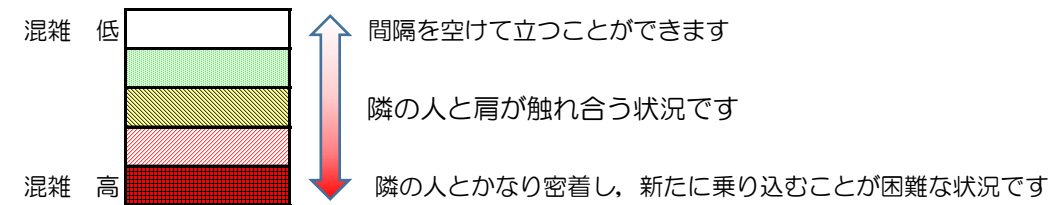

七隈線（橋本方面）の混雑状況

■ **令和3年2月10日(水)**のご利用状況をもとに作成しています。

混雑状況の目安

(橋本方面)	天神南 ↵ 渡辺通	渡辺通 ↵ 薬院	薬院 ↵ 薬院大通	薬院大通 ↵ 桜坂	桜坂 ↵ 六本松	六本松 ↵ 別府	別府 ↵ 茶山	茶山 ↵ 金山	金山 ↵ 七隈	七隈 ↵ 福大前	福大前 ↵ 梅林	梅林 ↵ 野芥	野芥 ↵ 賀茂	賀茂 ↵ 次郎丸	次郎丸 ↵ 橋本
7:00 - 7:15															
7:15 - 7:30															
7:30 - 7:45															
7:45 - 8:00															
8:00 - 8:15															
8:15 - 8:30															
8:30 - 8:45															
8:45 - 9:00															
9:00 - 9:15															
9:15 - 9:30															
9:30 - 9:45															
9:45 - 10:00															

※上記の混雑状況は、目安です。

※同じ時間帯でも列車毎の混雑状況には偏りがあります。

七隈線（天神南方面）の混雑状況

■ **令和3年2月10日(水)**のご利用状況をもとに作成しています。

混雑状況の目安

(天神南方面)	橋本 ↵ 次郎丸	次郎丸 ↵ 賀茂	賀茂 ↵ 野芥	野芥 ↵ 梅林	梅林 ↵ 福大前	福大前 ↵ 七隈	七隈 ↵ 金山	金山 ↵ 茶山	茶山 ↵ 別府	別府 ↵ 六本松	六本松 ↵ 桜坂	桜坂 ↵ 薬院大通	薬院大通 ↵ 薬院	薬院 ↵ 渡辺通	渡辺通 ↵ 天神南
7:00 - 7:15															
7:15 - 7:30															
7:30 - 7:45										Low	Low	Medium	Low		
7:45 - 8:00											Low	Low			
8:00 - 8:15										Low	Low	Low	Low		
8:15 - 8:30										Low	Low	Low	Low		
8:30 - 8:45															
8:45 - 9:00															
9:00 - 9:15															
9:15 - 9:30															
9:30 - 9:45															
9:45 - 10:00															