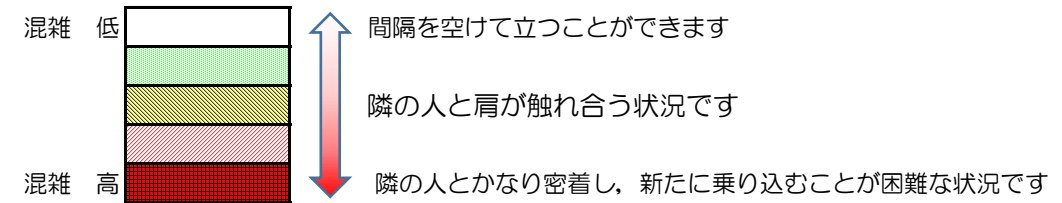

七隈線（橋本方面）の混雑状況

■ **令和3年2月10日(水)**のご利用状況をもとに作成しています。

混雑状況の目安

(橋本方面)	天神南 ↳ 渡辺通	渡辺通 ↳ 薬院	薬院 ↳ 薬院大通	薬院大通 ↳ 桜坂	桜坂 ↳ 六本松	六本松 ↳ 別府	別府 ↳ 茶山	茶山 ↳ 金山	金山 ↳ 七隈	七隈 ↳ 福大前	福大前 ↳ 梅林	梅林 ↳ 野芥	野芥 ↳ 賀茂	賀茂 ↳ 次郎丸	次郎丸 ↳ 橋本
16:00 - 16:15															
16:15 - 16:30															
16:30 - 16:45															
16:45 - 17:00															
17:00 - 17:15															
17:15 - 17:30															
17:30 - 17:45															
17:45 - 18:00															
18:00 - 18:15															
18:15 - 18:30															
18:30 - 18:45															
18:45 - 19:00															

※上記の混雑状況は、目安です。
※同じ時間帯でも列車毎の混雑状況には偏りがあります。

七隈線（天神南方面）の混雑状況

■ **令和3年2月10日(水)**のご利用状況をもとに作成しています。

混雑状況の目安

(天神南方面)	橋本 ↵ 次郎丸	次郎丸 ↵ 賀茂	賀茂 ↵ 野芥	野芥 ↵ 梅林	梅林 ↵ 福大前	福大前 ↵ 七隈	七隈 ↵ 金山	金山 ↵ 茶山	茶山 ↵ 別府	別府 ↵ 六本松	六本松 ↵ 桜坂	桜坂 ↵ 薬院大通	薬院大通 ↵ 薬院	薬院 ↵ 渡辺通	渡辺通 ↵ 天神南
16:00 - 16:15															
16:15 - 16:30															
16:30 - 16:45															
16:45 - 17:00															
17:00 - 17:15															
17:15 - 17:30															
17:30 - 17:45															
17:45 - 18:00															
18:00 - 18:15															
18:15 - 18:30															
18:30 - 18:45															
18:45 - 19:00															