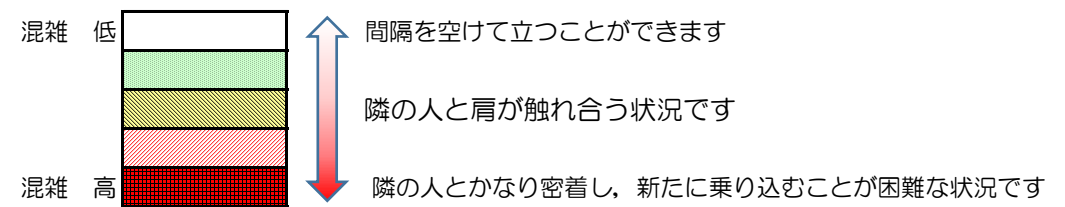

七隈線（橋本方面）の混雑状況

■ **令和3年2月10日(水)**のご利用状況をもとに作成しています。

混雑状況の目安

(橋本方面)	天神南 ↳ 渡辺通	渡辺通 ↳ 薬院	薬院 ↳ 薬院大通	薬院大通 ↳ 桜坂	桜坂 ↳ 六本松	六本松 ↳ 別府	別府 ↳ 茶山	茶山 ↳ 金山	金山 ↳ 七隈	七隈 ↳ 福大前	福大前 ↳ 梅林	梅林 ↳ 野芥	野芥 ↳ 賀茂	賀茂 ↳ 次郎丸	次郎丸 ↳ 橋本
16:00 - 16:15															
16:15 - 16:30															
16:30 - 16:45															
16:45 - 17:00															
17:00 - 17:15															
17:15 - 17:30															
17:30 - 17:45															
17:45 - 18:00															
18:00 - 18:15															
18:15 - 18:30															
18:30 - 18:45															
18:45 - 19:00															

※上記の混雑状況は、目安です。
※同じ時間帯でも列車毎の混雑状況には偏りがあります。

七隈線（天神南方面）の混雑状況

■ **令和3年2月10日(水)**のご利用状況をもとに作成しています。

混雑状況の目安

(天神南方面)	橋本 ↵ 次郎丸	次郎丸 ↵ 賀茂	賀茂 ↵ 野芥	野芥 ↵ 梅林	梅林 ↵ 福大前	福大前 ↵ 七隈	七隈 ↵ 金山	金山 ↵ 茶山	茶山 ↵ 別府	別府 ↵ 六本松	六本松 ↵ 桜坂	桜坂 ↵ 薬院大通	薬院大通 ↵ 薬院	薬院 ↵ 渡辺通	渡辺通 ↵ 天神南
16:00 - 16:15															
16:15 - 16:30															
16:30 - 16:45															
16:45 - 17:00															
17:00 - 17:15															
17:15 - 17:30															
17:30 - 17:45															
17:45 - 18:00															
18:00 - 18:15															
18:15 - 18:30															
18:30 - 18:45															
18:45 - 19:00															