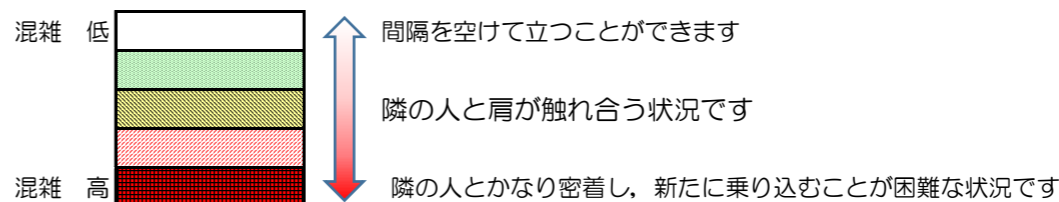

箱崎線（中洲川端方面）の混雑状況

混雑状況の目安

■ **令和3年2月9日(火)**のご利用状況をもとに作成しています。

(中洲川端方面)	貝塚 ↵ 箱崎九大前	箱崎九大前 ↵ 箱崎宮前	箱崎宮前 ↵ 馬出九大病院前	馬出九大病院前 ↵ 千代県庁口	千代県庁口 ↵ 呉服町	呉服町 ↵ 中洲川端
7:00 - 7:15						
7:15 - 7:30						
7:30 - 7:45						
7:45 - 8:00						
8:00 - 8:15						
8:15 - 8:30						
8:30 - 8:45						
8:45 - 9:00						
9:00 - 9:15						
9:15 - 9:30						
9:30 - 9:45						
9:45 - 10:00						

※上記の混雑状況は、目安です。

※同じ時間帯でも列車毎の混雑状況には偏りがあります。

箱崎線（貝塚方面）の混雑状況

■ **令和3年2月9日(火)**のご利用状況をもとに作成しています。

混雑状況の目安

(貝塚方面)	中洲川端 ↳ 呉服町	呉服町 ↳ 千代県庁口	千代県庁口 ↳ 馬出九大病院前	馬出九大病院前 ↳ 箱崎宮前	箱崎宮前 ↳ 箱崎九大前	箱崎九大前 ↳ 貝塚
7:00 - 7:15						
7:15 - 7:30						
7:30 - 7:45						
7:45 - 8:00						
8:00 - 8:15						
8:15 - 8:30						
8:30 - 8:45						
8:45 - 9:00						
9:00 - 9:15						
9:15 - 9:30						
9:30 - 9:45						
9:45 - 10:00						