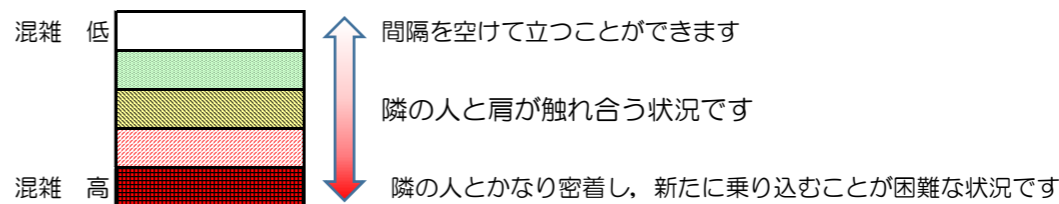

※上記の混雑状況は、目安です。

※同じ時間帯でも列車毎の混雑状況には偏りがあります。

箱崎線（貝塚方面）の混雑状況

■ **令和3年2月9日(火)**のご利用状況をもとに作成しています。

混雑状況の目安

(貝塚方面)	中洲川端 ↳ 呉服町	呉服町 ↳ 千代県庁口	千代県庁口 ↳ 馬出九大病院前	馬出九大病院前 ↳ 箱崎宮前	箱崎宮前 ↳ 箱崎九大前	箱崎九大前 ↳ 貝塚
7:00 - 7:15						
7:15 - 7:30						
7:30 - 7:45						
7:45 - 8:00						
8:00 - 8:15						
8:15 - 8:30						
8:30 - 8:45						
8:45 - 9:00						
9:00 - 9:15						
9:15 - 9:30						
9:30 - 9:45						
9:45 - 10:00						