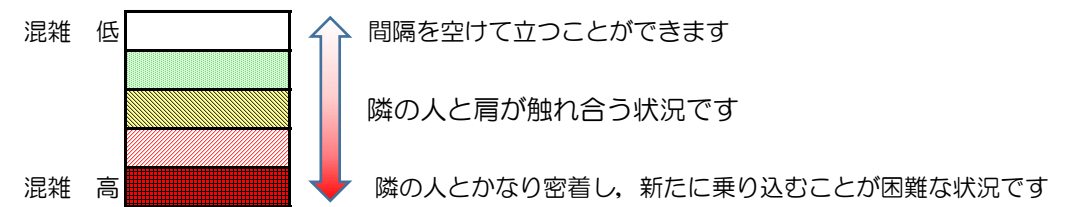

七隈線（橋本方面）の混雑状況

■ **令和3年2月9日(火)**のご利用状況をもとに作成しています。

混雑状況の目安

(橋本方面)	天神南 ↵ 渡辺通	渡辺通 ↵ 薬院	薬院 ↵ 薬院大通	薬院大通 ↵ 桜坂	桜坂 ↵ 六本松	六本松 ↵ 別府	別府 ↵ 茶山	茶山 ↵ 金山	金山 ↵ 七隈	七隈 ↵ 福大前	福大前 ↵ 梅林	梅林 ↵ 野芥	野芥 ↵ 賀茂	賀茂 ↵ 次郎丸	次郎丸 ↵ 橋本
7:00 - 7:15															
7:15 - 7:30															
7:30 - 7:45															
7:45 - 8:00															
8:00 - 8:15															
8:15 - 8:30															
8:30 - 8:45															
8:45 - 9:00															
9:00 - 9:15															
9:15 - 9:30															
9:30 - 9:45															
9:45 - 10:00															

※上記の混雑状況は、目安です。
 ※同じ時間帯でも列車毎の混雑状況には偏りがあります。

七隈線（天神南方面）の混雑状況

■ **令和3年2月9日(火)**のご利用状況をもとに作成しています。

混雑状況の目安

(天神南方面)	橋本 ↵ 次郎丸	次郎丸 ↵ 賀茂	賀茂 ↵ 野芥	野芥 ↵ 梅林	梅林 ↵ 福大前	福大前 ↵ 七隈	七隈 ↵ 金山	金山 ↵ 茶山	茶山 ↵ 別府	別府 ↵ 六本松	六本松 ↵ 桜坂	桜坂 ↵ 薬院大通	薬院大通 ↵ 薬院	薬院 ↵ 渡辺通	渡辺通 ↵ 天神南
7:00 - 7:15															
7:15 - 7:30															
7:30 - 7:45											低	中	低		
7:45 - 8:00											低	中	低		
8:00 - 8:15										低	中	低	低		
8:15 - 8:30										低	低	低	低		
8:30 - 8:45															
8:45 - 9:00															
9:00 - 9:15															
9:15 - 9:30															
9:30 - 9:45															
9:45 - 10:00															