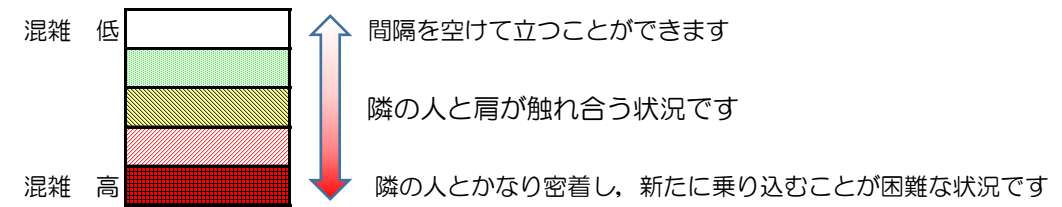

七隈線（橋本方面）の混雑状況

■ **令和3年2月9日(火)**のご利用状況をもとに作成しています。

混雑状況の目安

(橋本方面)	天神南 ↵ 渡辺通	渡辺通 ↵ 薬院	薬院 ↵ 薬院大通	薬院大通 ↵ 桜坂	桜坂 ↵ 六本松	六本松 ↵ 別府	別府 ↵ 茶山	茶山 ↵ 金山	金山 ↵ 七隈	七隈 ↵ 福大前	福大前 ↵ 梅林	梅林 ↵ 野芥	野芥 ↵ 賀茂	賀茂 ↵ 次郎丸	次郎丸 ↵ 橋本
7:00 - 7:15															
7:15 - 7:30															
7:30 - 7:45															
7:45 - 8:00															
8:00 - 8:15															
8:15 - 8:30															
8:30 - 8:45															
8:45 - 9:00															
9:00 - 9:15															
9:15 - 9:30															
9:30 - 9:45															
9:45 - 10:00															

※上記の混雑状況は、目安です。
 ※同じ時間帯でも列車毎の混雑状況には偏りがあります。

七隈線（天神南方面）の混雑状況

■ **令和3年2月9日(火)**のご利用状況をもとに作成しています。

混雑状況の目安

(天神南方面)	橋本 ↵ 次郎丸	次郎丸 ↵ 賀茂	賀茂 ↵ 野芥	野芥 ↵ 梅林	梅林 ↵ 福大前	福大前 ↵ 七隈	七隈 ↵ 金山	金山 ↵ 茶山	茶山 ↵ 別府	別府 ↵ 六本松	六本松 ↵ 桜坂	桜坂 ↵ 薬院大通	薬院大通 ↵ 薬院	薬院 ↵ 渡辺通	渡辺通 ↵ 天神南
7:00 - 7:15															
7:15 - 7:30															
7:30 - 7:45											低	中	低		
7:45 - 8:00											低	中	低		
8:00 - 8:15										低	中	低	低		
8:15 - 8:30										低	低	低	低		
8:30 - 8:45															
8:45 - 9:00															
9:00 - 9:15															
9:15 - 9:30															
9:30 - 9:45															
9:45 - 10:00															