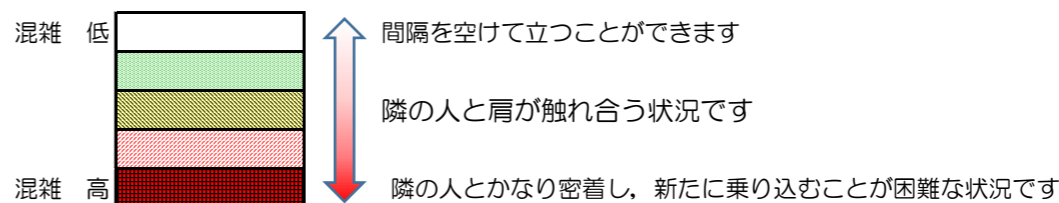

箱崎線（中洲川端方面）の混雑状況

混雑状況の目安

■令和3年2月8日(月)のご利用状況をもとに作成しています。

(中洲川端方面)	貝塚 ↵ 箱崎九大前	箱崎九大前 ↵ 箱崎宮前	箱崎宮前 ↵ 馬出九大病院前	馬出九大病院前 ↵ 千代県庁口	千代県庁口 ↵ 呉服町	呉服町 ↵ 中洲川端
16:00 - 16:15						
16:15 - 16:30						
16:30 - 16:45						
16:45 - 17:00						
17:00 - 17:15						
17:15 - 17:30						
17:30 - 17:45						
17:45 - 18:00						
18:00 - 18:15						
18:15 - 18:30						
18:30 - 18:45						
18:45 - 19:00						

※上記の混雑状況は、目安です。
 ※同じ時間帯でも列車毎の混雑状況には偏りがあります。

箱崎線（貝塚方面）の混雑状況

■令和3年2月8日(月)のご利用状況をもとに作成しています。

混雑状況の目安

(貝塚方面)	中洲川端 ↳ 呉服町	呉服町 ↳ 千代県庁口	千代県庁口 ↳ 馬出九大病院前	馬出九大病院前 ↳ 箱崎宮前	箱崎宮前 ↳ 箱崎九大前	箱崎九大前 ↳ 貝塚
16:00 - 16:15						
16:15 - 16:30						
16:30 - 16:45						
16:45 - 17:00						
17:00 - 17:15						
17:15 - 17:30						
17:30 - 17:45						
17:45 - 18:00						
18:00 - 18:15						
18:15 - 18:30						
18:30 - 18:45						
18:45 - 19:00						