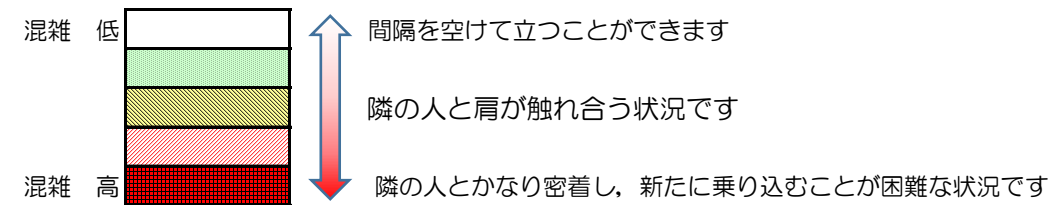

七隈線（天神南方面）の混雑状況

■ **令和3年2月8日(月)**のご利用状況をもとに作成しています。

混雑状況の目安

(天神南方面)	橋本 ↵ 次郎丸	次郎丸 ↵ 賀茂	賀茂 ↵ 野芥	野芥 ↵ 梅林	梅林 ↵ 福大前	福大前 ↵ 七隈	七隈 ↵ 金山	金山 ↵ 茶山	茶山 ↵ 別府	別府 ↵ 六本松	六本松 ↵ 桜坂	桜坂 ↵ 薬院大通	薬院大通 ↵ 薬院	薬院 ↵ 渡辺通	渡辺通 ↵ 天神南
7:00 - 7:15															
7:15 - 7:30															
7:30 - 7:45										Low	Low	Medium	Low		
7:45 - 8:00											Low	Low	Low		
8:00 - 8:15										Low	Medium	Medium	Low	Low	
8:15 - 8:30										Low	Low	Medium	Low	Low	
8:30 - 8:45															
8:45 - 9:00															
9:00 - 9:15															
9:15 - 9:30															
9:30 - 9:45															
9:45 - 10:00															

※上記の混雑状況は、目安です。
※同じ時間帯でも列車毎の混雑状況には偏りがあります。