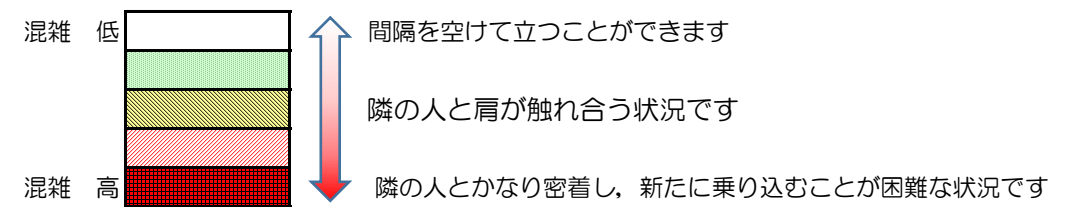

七隈線（橋本方面）の混雑状況

■ **令和3年2月8日(月)**のご利用状況をもとに作成しています。

混雑状況の目安

(橋本方面)	天神南 ↵ 渡辺通	渡辺通 ↵ 薬院	薬院 ↵ 薬院大通	薬院大通 ↵ 桜坂	桜坂 ↵ 六本松	六本松 ↵ 別府	別府 ↵ 茶山	茶山 ↵ 金山	金山 ↵ 七隈	七隈 ↵ 福大前	福大前 ↵ 梅林	梅林 ↵ 野芥	野芥 ↵ 賀茂	賀茂 ↵ 次郎丸	次郎丸 ↵ 橋本
16:00 - 16:15															
16:15 - 16:30															
16:30 - 16:45															
16:45 - 17:00															
17:00 - 17:15															
17:15 - 17:30															
17:30 - 17:45															
17:45 - 18:00															
18:00 - 18:15															
18:15 - 18:30															
18:30 - 18:45															
18:45 - 19:00															

※上記の混雑状況は、目安です。
※同じ時間帯でも列車毎の混雑状況には偏りがあります。

七隈線（天神南方面）の混雑状況

■ **令和3年2月8日(月)**のご利用状況をもとに作成しています。

混雑状況の目安

(天神南方面)	橋本 ↵ 次郎丸	次郎丸 ↵ 賀茂	賀茂 ↵ 野芥	野芥 ↵ 梅林	梅林 ↵ 福大前	福大前 ↵ 七隈	七隈 ↵ 金山	金山 ↵ 茶山	茶山 ↵ 別府	別府 ↵ 六本松	六本松 ↵ 桜坂	桜坂 ↵ 薬院大通	薬院大通 ↵ 薬院	薬院 ↵ 渡辺通	渡辺通 ↵ 天神南
16:00 - 16:15															
16:15 - 16:30															
16:30 - 16:45															
16:45 - 17:00															
17:00 - 17:15															
17:15 - 17:30															
17:30 - 17:45															
17:45 - 18:00															
18:00 - 18:15															
18:15 - 18:30															
18:30 - 18:45															
18:45 - 19:00															