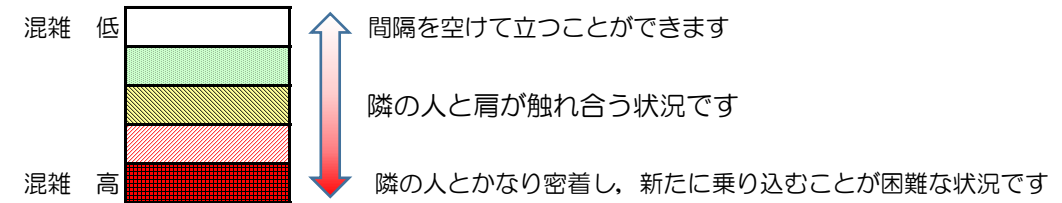

七隈線（橋本方面）の混雑状況

■ **令和3年2月8日(月)**のご利用状況をもとに作成しています。

混雑状況の目安

(橋本方面)	天神南 ↵ 渡辺通	渡辺通 ↵ 薬院	薬院 ↵ 薬院大通	薬院大通 ↵ 桜坂	桜坂 ↵ 六本松	六本松 ↵ 別府	別府 ↵ 茶山	茶山 ↵ 金山	金山 ↵ 七隈	七隈 ↵ 福大前	福大前 ↵ 梅林	梅林 ↵ 野芥	野芥 ↵ 賀茂	賀茂 ↵ 次郎丸	次郎丸 ↵ 橋本
16:00 - 16:15															
16:15 - 16:30															
16:30 - 16:45															
16:45 - 17:00															
17:00 - 17:15															
17:15 - 17:30															
17:30 - 17:45															
17:45 - 18:00															
18:00 - 18:15															
18:15 - 18:30															
18:30 - 18:45															
18:45 - 19:00															

※上記の混雑状況は、目安です。
※同じ時間帯でも列車毎の混雑状況には偏りがあります。

七隈線（天神南方面）の混雑状況

■ **令和3年2月8日(月)**のご利用状況をもとに作成しています。

混雑状況の目安

(天神南方面)	橋本 ↵ 次郎丸	次郎丸 ↵ 賀茂	賀茂 ↵ 野芥	野芥 ↵ 梅林	梅林 ↵ 福大前	福大前 ↵ 七隈	七隈 ↵ 金山	金山 ↵ 茶山	茶山 ↵ 別府	別府 ↵ 六本松	六本松 ↵ 桜坂	桜坂 ↵ 薬院大通	薬院大通 ↵ 薬院	薬院 ↵ 渡辺通	渡辺通 ↵ 天神南
16:00 - 16:15															
16:15 - 16:30															
16:30 - 16:45															
16:45 - 17:00															
17:00 - 17:15															
17:15 - 17:30															
17:30 - 17:45															
17:45 - 18:00															
18:00 - 18:15															
18:15 - 18:30															
18:30 - 18:45															
18:45 - 19:00															