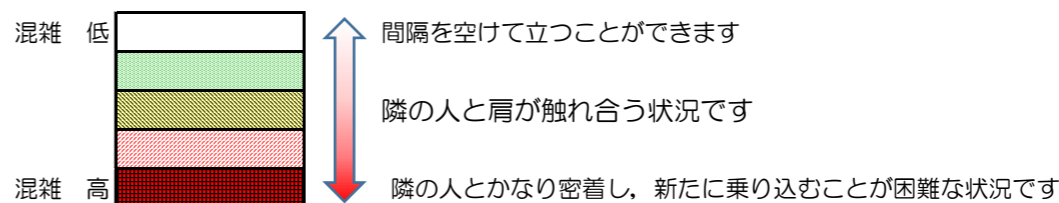

箱崎線（貝塚方面）の混雑状況

■ **令和3年2月5日(金)**のご利用状況をもとに作成しています。

混雑状況の目安

(貝塚方面)	中洲川端 ↳ 呉服町	呉服町 ↳ 千代県庁口	千代県庁口 ↳ 馬出九大病院前	馬出九大病院前 ↳ 箱崎宮前	箱崎宮前 ↳ 箱崎九大前	箱崎九大前 ↳ 貝塚
7:00 - 7:15						
7:15 - 7:30						
7:30 - 7:45						
7:45 - 8:00						
8:00 - 8:15						
8:15 - 8:30						
8:30 - 8:45						
8:45 - 9:00						
9:00 - 9:15						
9:15 - 9:30						
9:30 - 9:45						
9:45 - 10:00						

※上記の混雑状況は、目安です。
※同じ時間帯でも列車毎の混雑状況には偏りがあります。